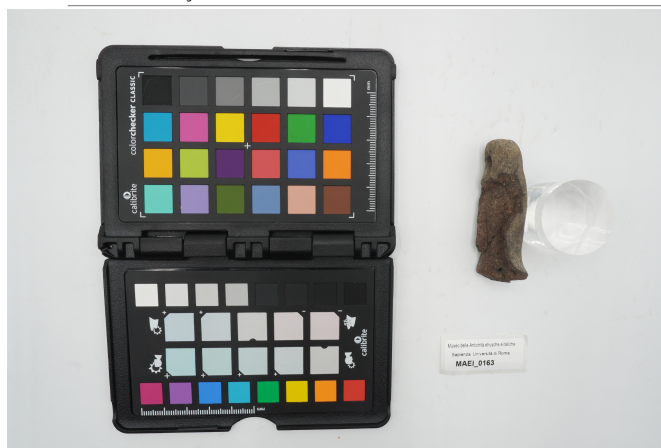

Misure	Tipo di misura	altezza
	Unità di misura	cm
	Valore	6,3
Condizione giuridica	proprietà Ente pubblico territoriale	
Provvedimenti amministrativi-sintesi	dato non disponibile	
Interesse culturale	bene di interesse culturale dichiarato	
Situazione	bene in uso	
Stato di conservazione	Integro	

Documentazione

Documento

Tipo/supporto/formato
File immagine

documentazione fotografica

Bibliografia/sitografia

Il Museo delle Antichità Etrusche e Italiche. I. La Protostoria, a cura di Luciana Drago Troccoli, Roma, Casa Editrice Università degli Studi di Roma La Sapienza, 2005, p. 100, n.32

Certificazione/Gestione

Responsabile	Carlucci, Claudia (funzionario responsabile PMS) (Chiara Martina Papa)
Anno di redazione	2025
Profilo di pubblicazione	1
Note	I rocchetti a forma di birillo sono estremamente comuni nelle necropoli calabresi. Confronti: Canale, tomba 15; tomba 24; tomba 116; La ROta, necropoli, fine del IX - prima metà dell'VIII sec. a.C.; Calanna, necropoli, tomba 1, 3, 6.