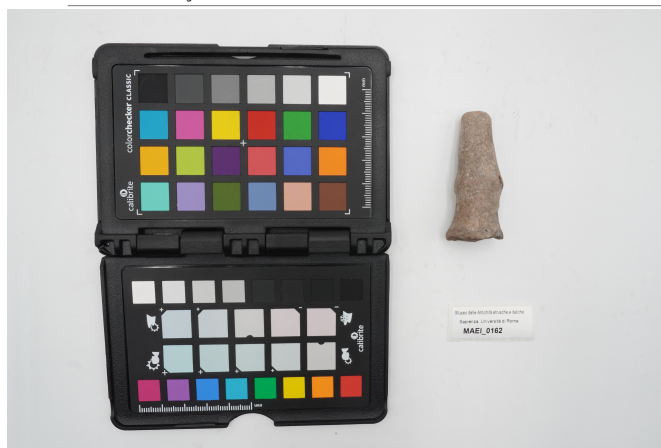

Misure	Tipo di misura	altezza
	Unità di misura	cm
	Valore	5,8
Condizione giuridica	proprietà Ente pubblico territoriale	
Provvedimenti amministrativi-sintesi	dato non disponibile	
Interesse culturale	bene di interesse culturale dichiarato	
Situazione	bene in uso	
Stato di conservazione	Integro	

Documentazione

Documento

Tipo/supporto/formato
File immagine

documentazione fotografica

Bibliografia/sitografia

Il Museo delle Antichità Etrusche e Italiche. I. La Protostoria, a cura di Luciana Drago Troccoli, Roma, Casa Editrice Università degli Studi di Roma La Sapienza, 2005, p. 100, n.31

Certificazione/Gestione

Responsabile	Carlucci, Claudia (funzionario responsabile PMS) (Chiara Martina Papa)
Anno di redazione	2025
Profilo di pubblicazione	1
Note	I rocchetti a forma di birillo sono estremamente comuni nelle necropoli calabresi. Confronti: Canale, tomba 15; tomba 24; tomba 116; La ROta, necropoli, fine del IX - prima metà dell'VIII sec. a.C.; Calanna, necropoli, tomba 1, 3, 6.