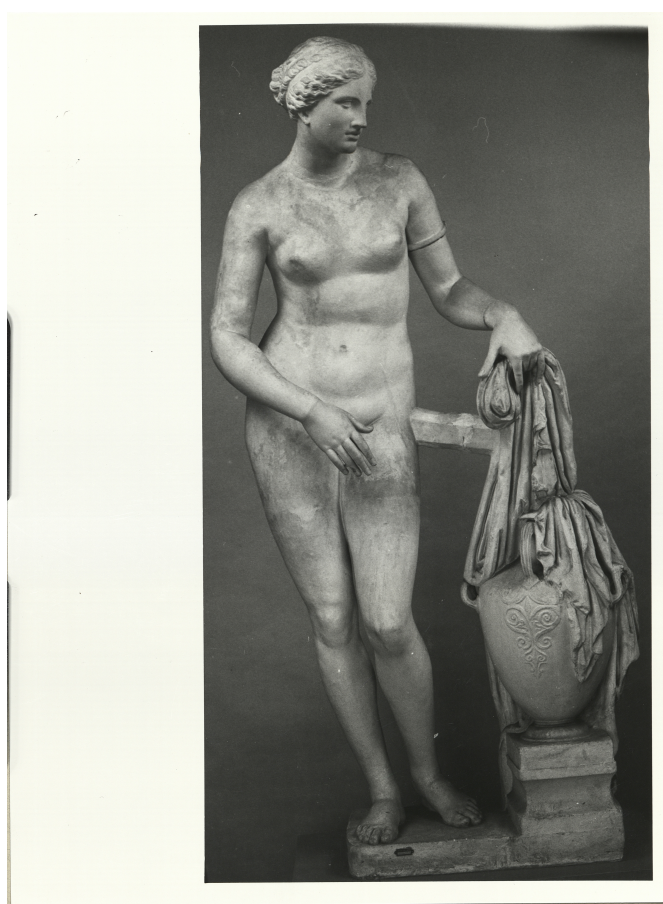

Descrizione del bene

Versione della statua di Afrodite ricostruita da Rizzo, reintegrata degli arti e con emendamento della testa, risultante più inclinata in riferimento da un'iconografia su delle monete.

Dati tecnici

Materia/tecnica-materiale composito

gesso

Misure

Tipo di misura

altezza

Unità di misura

cm

Valore

nr

Condizione giuridica

proprietà Ente pubblico non territoriale

Interesse culturale

bene di interesse culturale dichiarato

Situazione

bene in uso

Stato di conservazione

buono

Documentazione

Documento

File immagine

Bibliografia/sitografia

M. L. Morricone, *Il Museo dei gessi dell'Università di Roma 1981*, Roma, p. 24-25, 63, n. 24 ; in R. Bucolo, *Museo dell'Arte Classica. Gipsoteca vol. II 2024*, Città di Castello, p. 681, n. 314; M. Papini, in Picozzi 2006a, pp. 117-123, V.

Certificazione/Gestione

Responsabile

Carlucci, Claudia (funzionario responsabile PMS)
Morosetti, Matteo Hung (compilatore)

Anno di redazione

2025

Profilo di pubblicazione

1