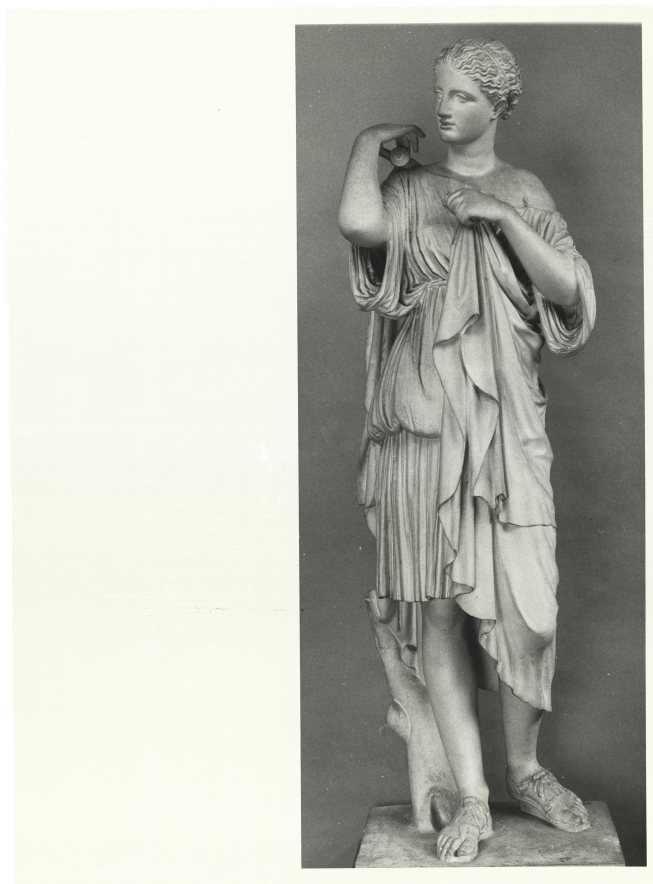

Dati analitici

Descrizione del bene Statua di figura femminile portante una lunga veste finemente piegata, intenta ad allacciarsi un mantello che gli scende verticale sul fianco sinistro; la testa è stata rcongiunta posteriormente, mentre sono di restauro parte degli arti e della veste.

Dati tecnici

Materia/tecnica-materiale composito	gesso	
Misure	Tipo di misura	altezza
	Unità di misura	cm
	Valore	165
Condizione giuridica	proprietà Ente pubblico non territoriale	
Interesse culturale	bene di interesse culturale dichiarato	
Situazione	bene in uso	
Stato di conservazione	buono	

Documentazione

Documento

File immagine

Bibliografia/sitografia M. L. Morricone, *Il Museo dei gessi dell'Università di Roma* 1981, Roma, p. 62, n. 6 ; in R. Bucolo, *Museo dell'Arte Classica. Gipsoteca vol. II* 2024, Città di Castello, p. 687, n. 317

Certificazione/Gestione

Responsabile	Carlucci, Claudia (funzionario responsabile PMS) Morosetti, Matteo Hung (compilatore)
Anno di redazione	2025
Profilo di pubblicazione	1