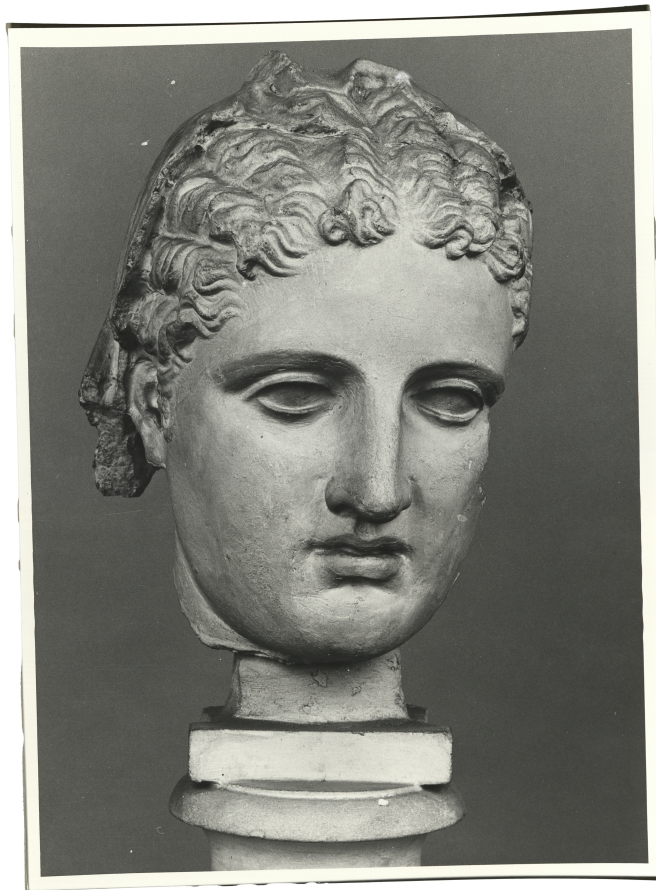

Condizione giuridica	proprietà Ente pubblico non territoriale
Interesse culturale	bene di interesse culturale dichiarato
Situazione	bene in uso
Stato di conservazione	buono

Documentazione

Documento

File immagine

Bibliografia/sitografia

M. L. Morricone, *Il Museo dei gessi dell'Università di Roma 1981*, Roma, p. 62, n. 15. ; in R. Bucolo, *Museo dell'Arte Classica. Gipsoteca vol. II 2024*, Città di Castello, p. 691, n. 319

Certificazione/Gestione

Responsabile	Carlucci, Claudia (funzionario responsabile PMS) Morosetti, Matteo Hung (compilatore)
Anno di redazione	2025
Profilo di pubblicazione	1