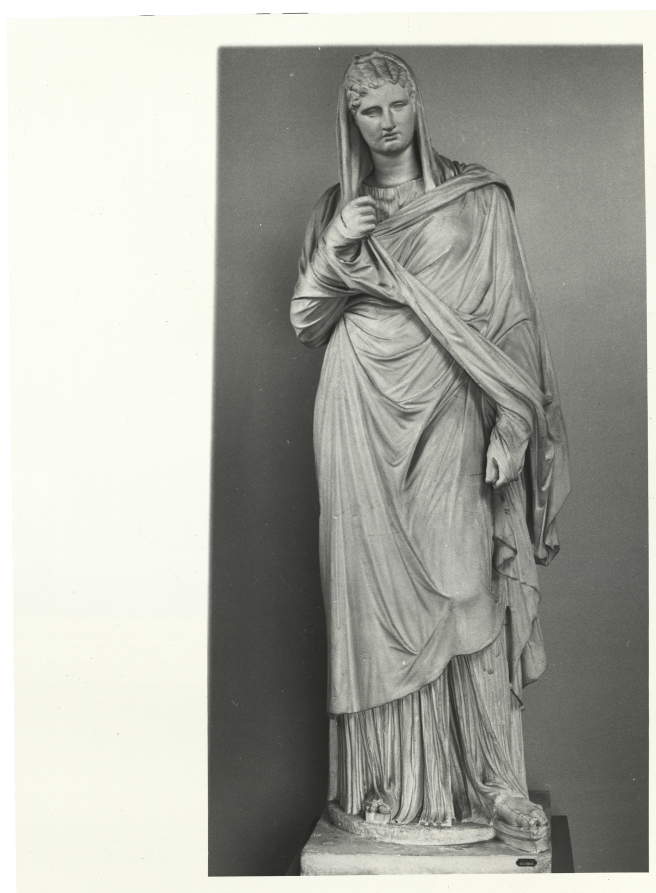

Descrizione del bene

Statua con figura femminile, avvolta in una veste con tanto di mantello che gli cinge il capo; la versione in marmo manca del piede destro, qui invece restaurato.

Dati tecnici

Materia/tecnica-materiale composito

gesso

Misure

Tipo di misura

altezza

Unità di misura

cm

Valore

195

Condizione giuridica

proprietà Ente pubblico non territoriale

Interesse culturale

bene di interesse culturale dichiarato

Situazione

bene in uso

Stato di conservazione

buono

Documentazione

Documento

File immagine

Bibliografia/sitografia

M. L. Morricone, *Il Museo dei gessi dell'Università di Roma 1981*, Roma, p. 63, n. 19 ; in R. Bucolo, *Museo dell'Arte Classica. Gipsoteca vol. II 2024*, Città di Castello, p. 689, n. 318

Certificazione/Gestione

Responsabile

Carlucci, Claudia (funzionario responsabile PMS)
Morosetti, Matteo Hung (compilatore)

Anno di redazione

2025

Profilo di pubblicazione

1