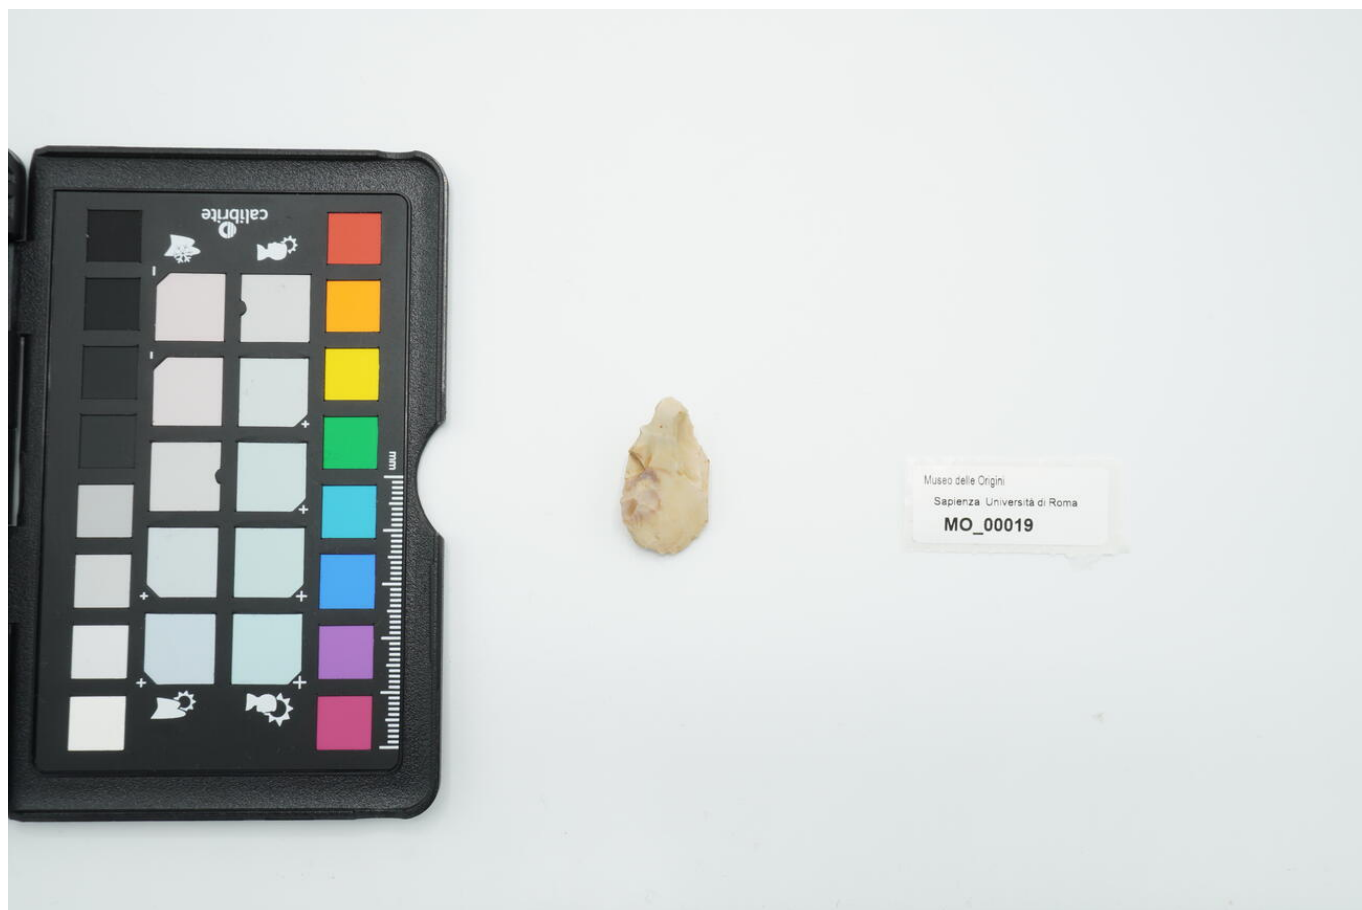

Certificazione/Gestione

Responsabile

Carlucci, Claudia (PMS, funzionario responsabile del catalogo)
Conati, Cecilia (verificatore scientifico)
Gangemi, Rosalia (compilatore)
Petta, Matteo (compilatore)

Anno di redazione

2025

Note

Esiste fotografia digitale con codice identificativo URM1MO1243