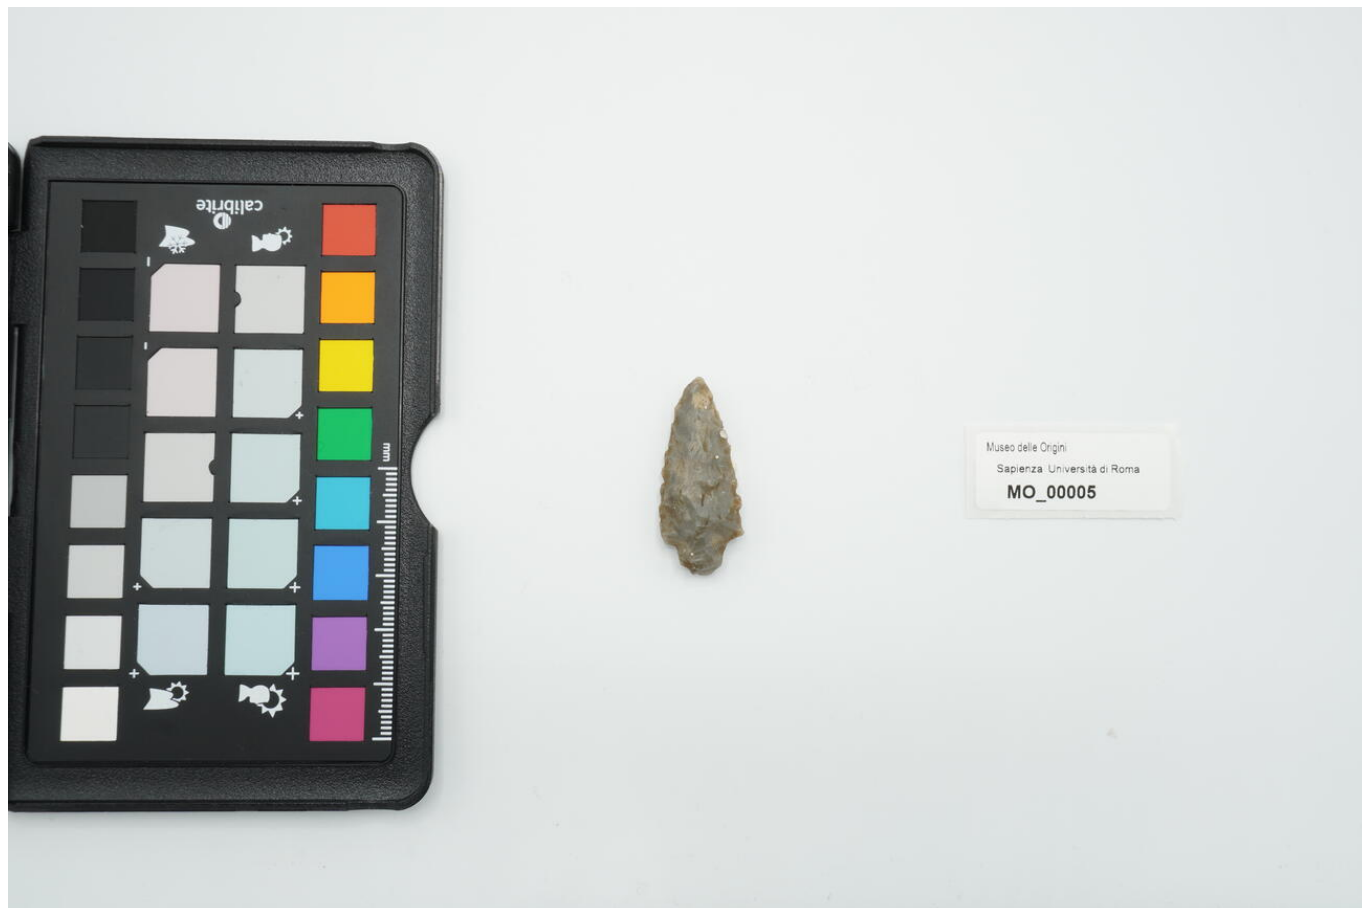

Dati analitici

Descrizione del bene	Punta di freccia foliata pedunculata di medie dimensioni in selce di colore grigio con frattura del peduncolo. Il profilo dei bordi e della punta è rettilineo denticolato, quello delle spalle è rettilineo, il peduncolo è a lati convergenti. La sezione è biconvessa. Il ritocco è coprente bifacciale subparallelo.
----------------------	--

Anno di redazione

2025

Note

Esiste fotografia digitale con codice identificativo URM1MO1228

DATI SPECIALISTICA

Punta di freccia foliata pedunculata - 5

Denominazione dello scavo	Agro romano
Identificazione	5
Tipo scheda	OA/RA