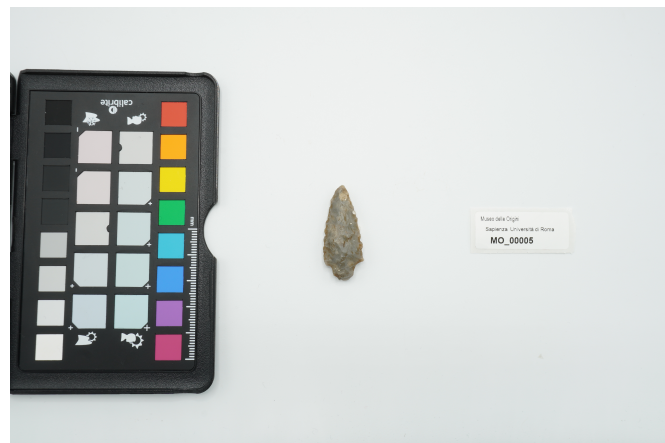

Fascia cronologica/periodo	Neolitico
Da	mancante
A	mancante
Note	Motivazione cronologia analisi stilistica

Dati analitici

Descrizione del bene	Punta di freccia foliata pedunculata di medie dimensioni in selce di colore grigio con frattura del peduncolo. Il profilo dei bordi e della punta è rettilineo denticolato, quello delle spalle è rettilineo, il peduncolo è a lati convergenti. La sezione è biconvessa. Il ritocco è coprente bifacciale subparallelo.

Dati tecnici

Materia/tecnica-materiale composito	scheggiatura
Misure	Tipo di misura <u>altezzaxlunghezzaxspessore</u>
	Unità di misura <u>mm</u>
	Valore <u>16x37x7</u>
Stato di conservazione	mancante

Documentazione

Documento

File immagine