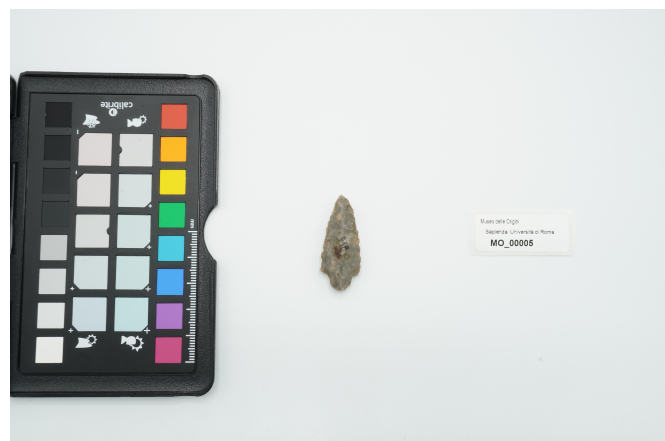

File immagine