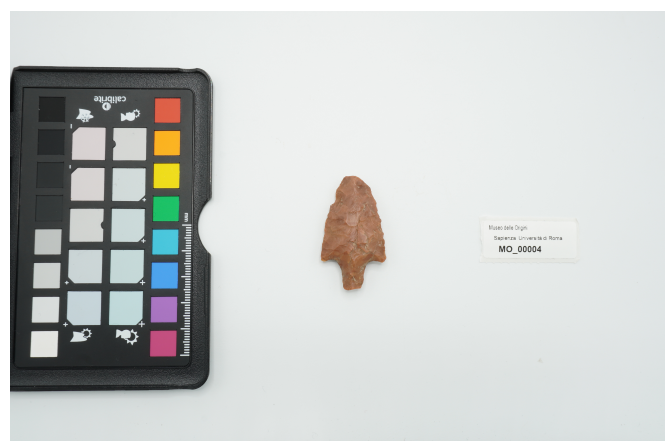

File immagine