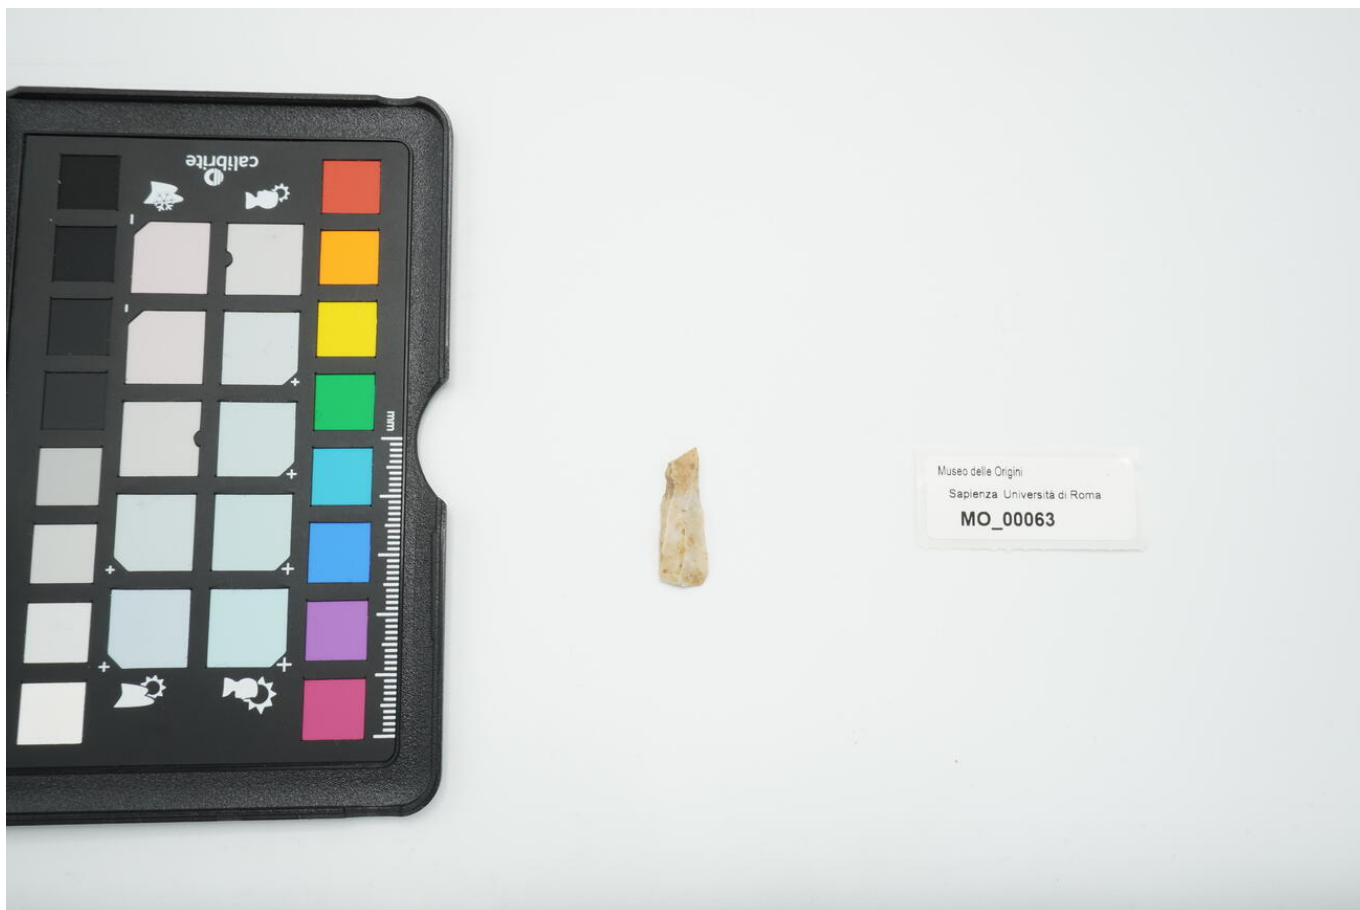

I contenuti di questo documento sono rilasciati sotto licenza Creative Commons Attribuzione-NonCommerciale-
CondividiAlloStessoModo 4.0 Internazionale
creativecommons.org/licenses/by-nc-sa/4.0/deed.it

Source URL: <https://stage.adimus.it/node/27087>