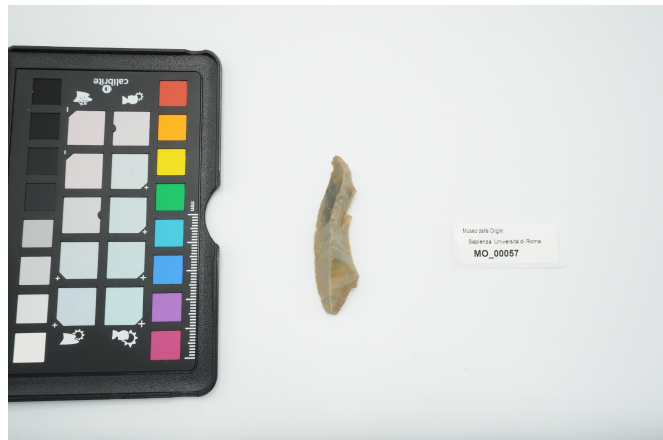

Da	mancante
A	mancante
Note	Motivazione cronologia analisi stilistica

Dati analitici

Descrizione del bene Lama a cresta in selce di colore grigio-verdastro con tallone rotto e bulbo diffuso.

Dati tecnici

Materia/tecnica-materiale composito	scheggiatura	
Misure	Tipo di misura	altezzaxlunghezzaxspessore
	Unità di misura	mm
	Valore	16x59x7
Stato di conservazione	mutilo | frattura prossimale-destra	

Documentazione

Documento

File immagine

File immagine