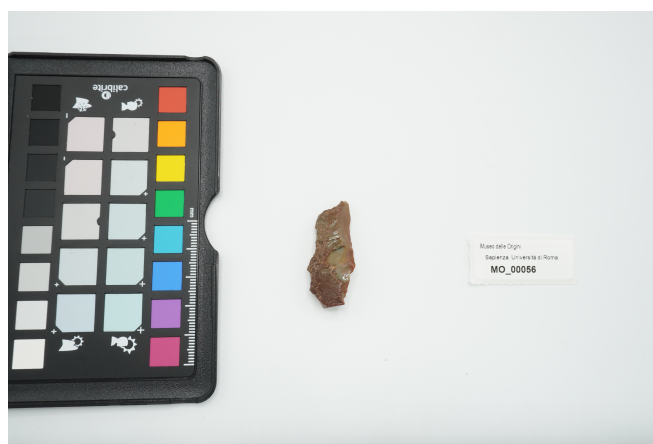

Da	mancante
A	mancante
Note	Motivazione cronologia analisi stilistica

Dati analitici

Descrizione del bene Lama a cresta in selce di colore marrone-verdastro con superficie dorsale quasi interamente corticale.

Dati tecnici

Materia/tecnica-materiale composito	scheggiatura	
Misure	Tipo di misura	altezzaxlunghezzaxspessore
	Unità di misura	mm
	Valore	15x40x8
Stato di conservazione	mutilo | frattura distale e prossimale, patina lucida	

Documentazione

Documento

File immagine

File immagine