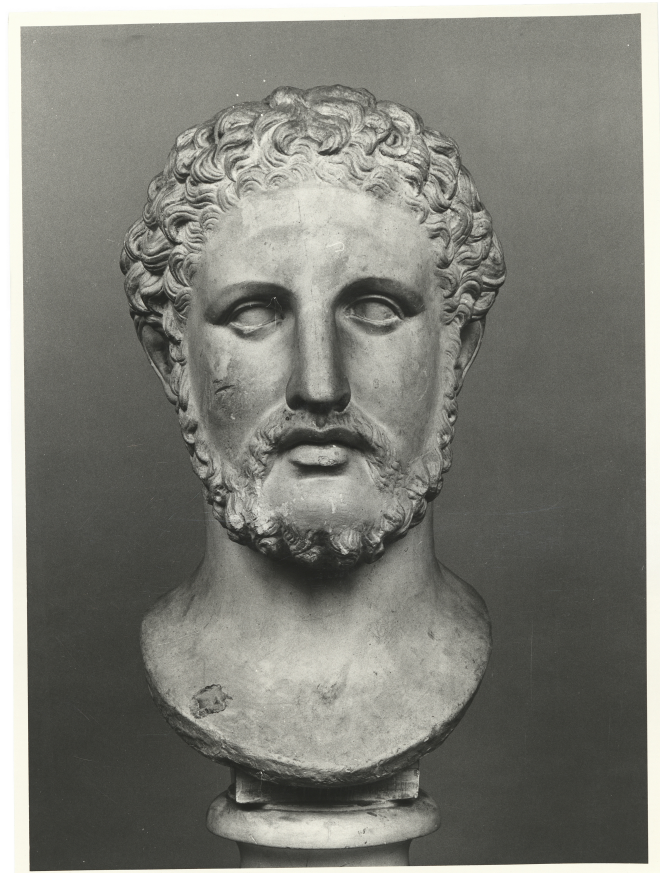

Dati tecnici

Materia/tecnica-materiale composito	gesso	
Misure	Tipo di misura	altezza
	Unità di misura	cm
	Valore	45
Condizione giuridica	proprietà Ente pubblico non territoriale	
Interesse culturale	bene di interesse culturale dichiarato	
Situazione	bene in uso	
Stato di conservazione	buono	

Documentazione

Documento

File immagine

Bibliografia/sitografia

M. L. Morricone, *Il Museo dei gessi dell'Università di Roma* 1981, Roma, p. 61, n. 24. ; in R. Bucolo, *Museo dell'Arte Classica. Gipsoteca vol. II* 2024, Città di Castello, p. 575, n. 263

Certificazione/Gestione

Responsabile	Carlucci, Claudia (funzionario responsabile PMS) Morosetti, Matteo Hung (compilatore)
Anno di redazione	2025
Profilo di pubblicazione	1