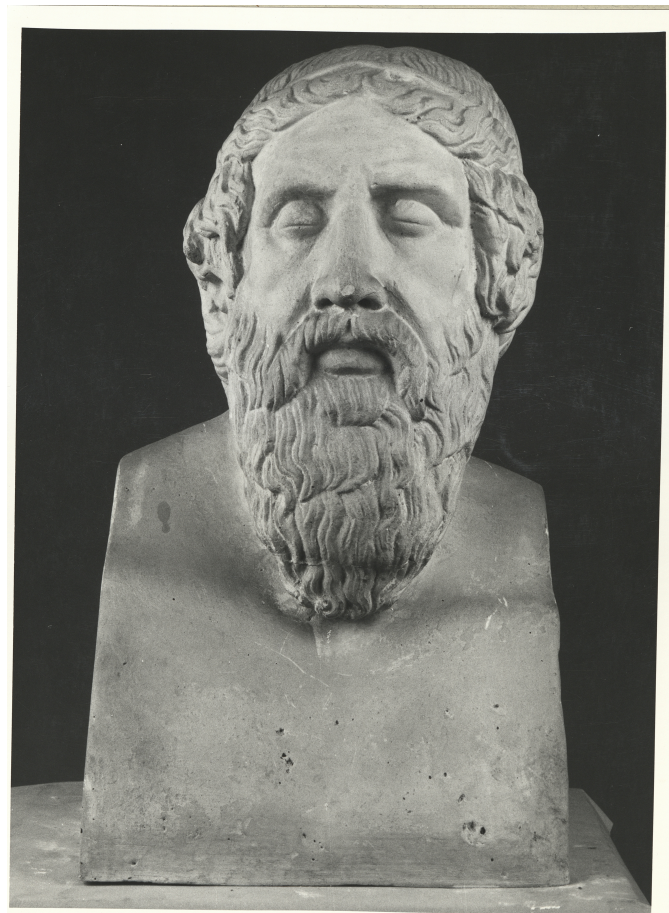

Descrizione del bene

Il "ritratto di Omero del tipo Epimenide" è una rappresentazione scultorea di Omero, considerata una delle prime e più antiche, risalente al V secolo a.C. Si tratta di una copia romana di un originale greco, conservata nella Glyptothek di Monaco. Omero è raffigurato con un nastro che gli cinge i capelli e gli occhi chiusi, simbolo di uno stato contemplativo e profondo. Il filosofo è rappresentato con volto allungato, barba e capigliatura folta, sebbene priva di dettagli.

Dati tecnici

Materia/tecnica-materiale composito	gesso	
Misure	Tipo di misura	altezza
	Unità di misura	cm
	Valore	33
Condizione giuridica	proprietà Ente pubblico non territoriale	
Interesse culturale	bene di interesse culturale dichiarato	
Situazione	bene in uso	
Stato di conservazione	buono	

Documentazione

Documento

File immagine

Bibliografia/sitografia

M. L. Morricone, *Il Museo dei gessi dell'Università di Roma* 1981, Roma, p. 50, n. 20; R. Bucolo 2021, p. 215.

Certificazione/Gestione

Responsabile	Carlucci, Claudia (funzionario responsabile PMS) Murabito, Alessia Hilea (compilatore)
Anno di redazione	2025
Profilo di pubblicazione	1