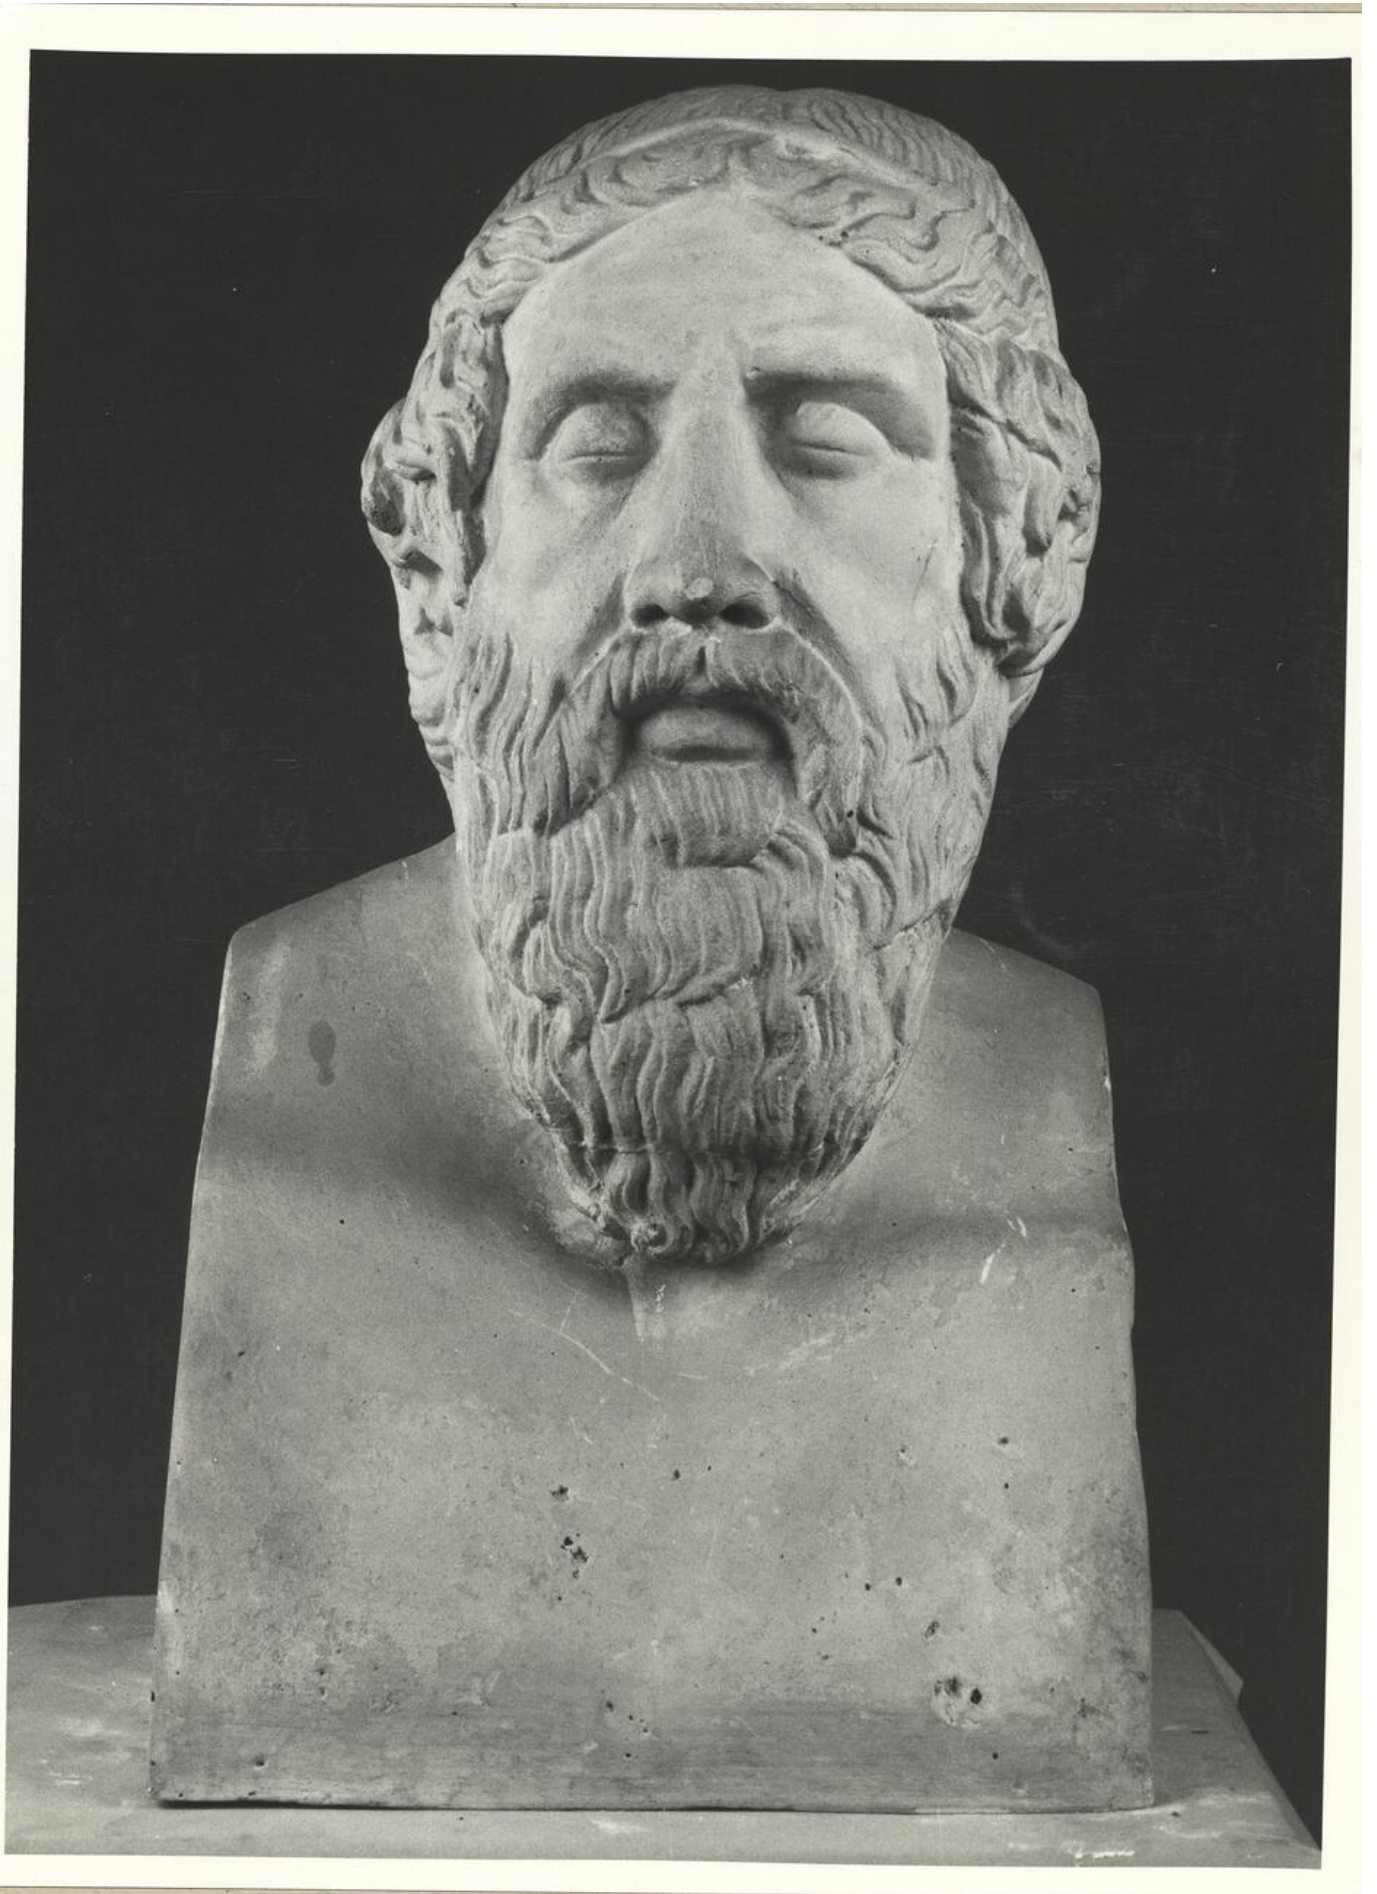

## calco di scultura Ritratto di Omero tipo Epimenide 359

### Dati analitici

Descrizione del bene

Il "ritratto di Omero del tipo Epimenide" è una rappresentazione scultorea di Omero, considerata una delle prime e più antiche, risalente al V secolo a.C. Si tratta di una copia romana di un originale greco, conservata nella Glyptothek di Monaco. Omero è raffigurato con un nastro che gli cinge i capelli e gli occhi chiusi, simbolo di uno stato contemplativo e profondo. Il filosofo è rappresentato con volto allungato, barba e capigliatura folta, sebbene priva di dettagli.