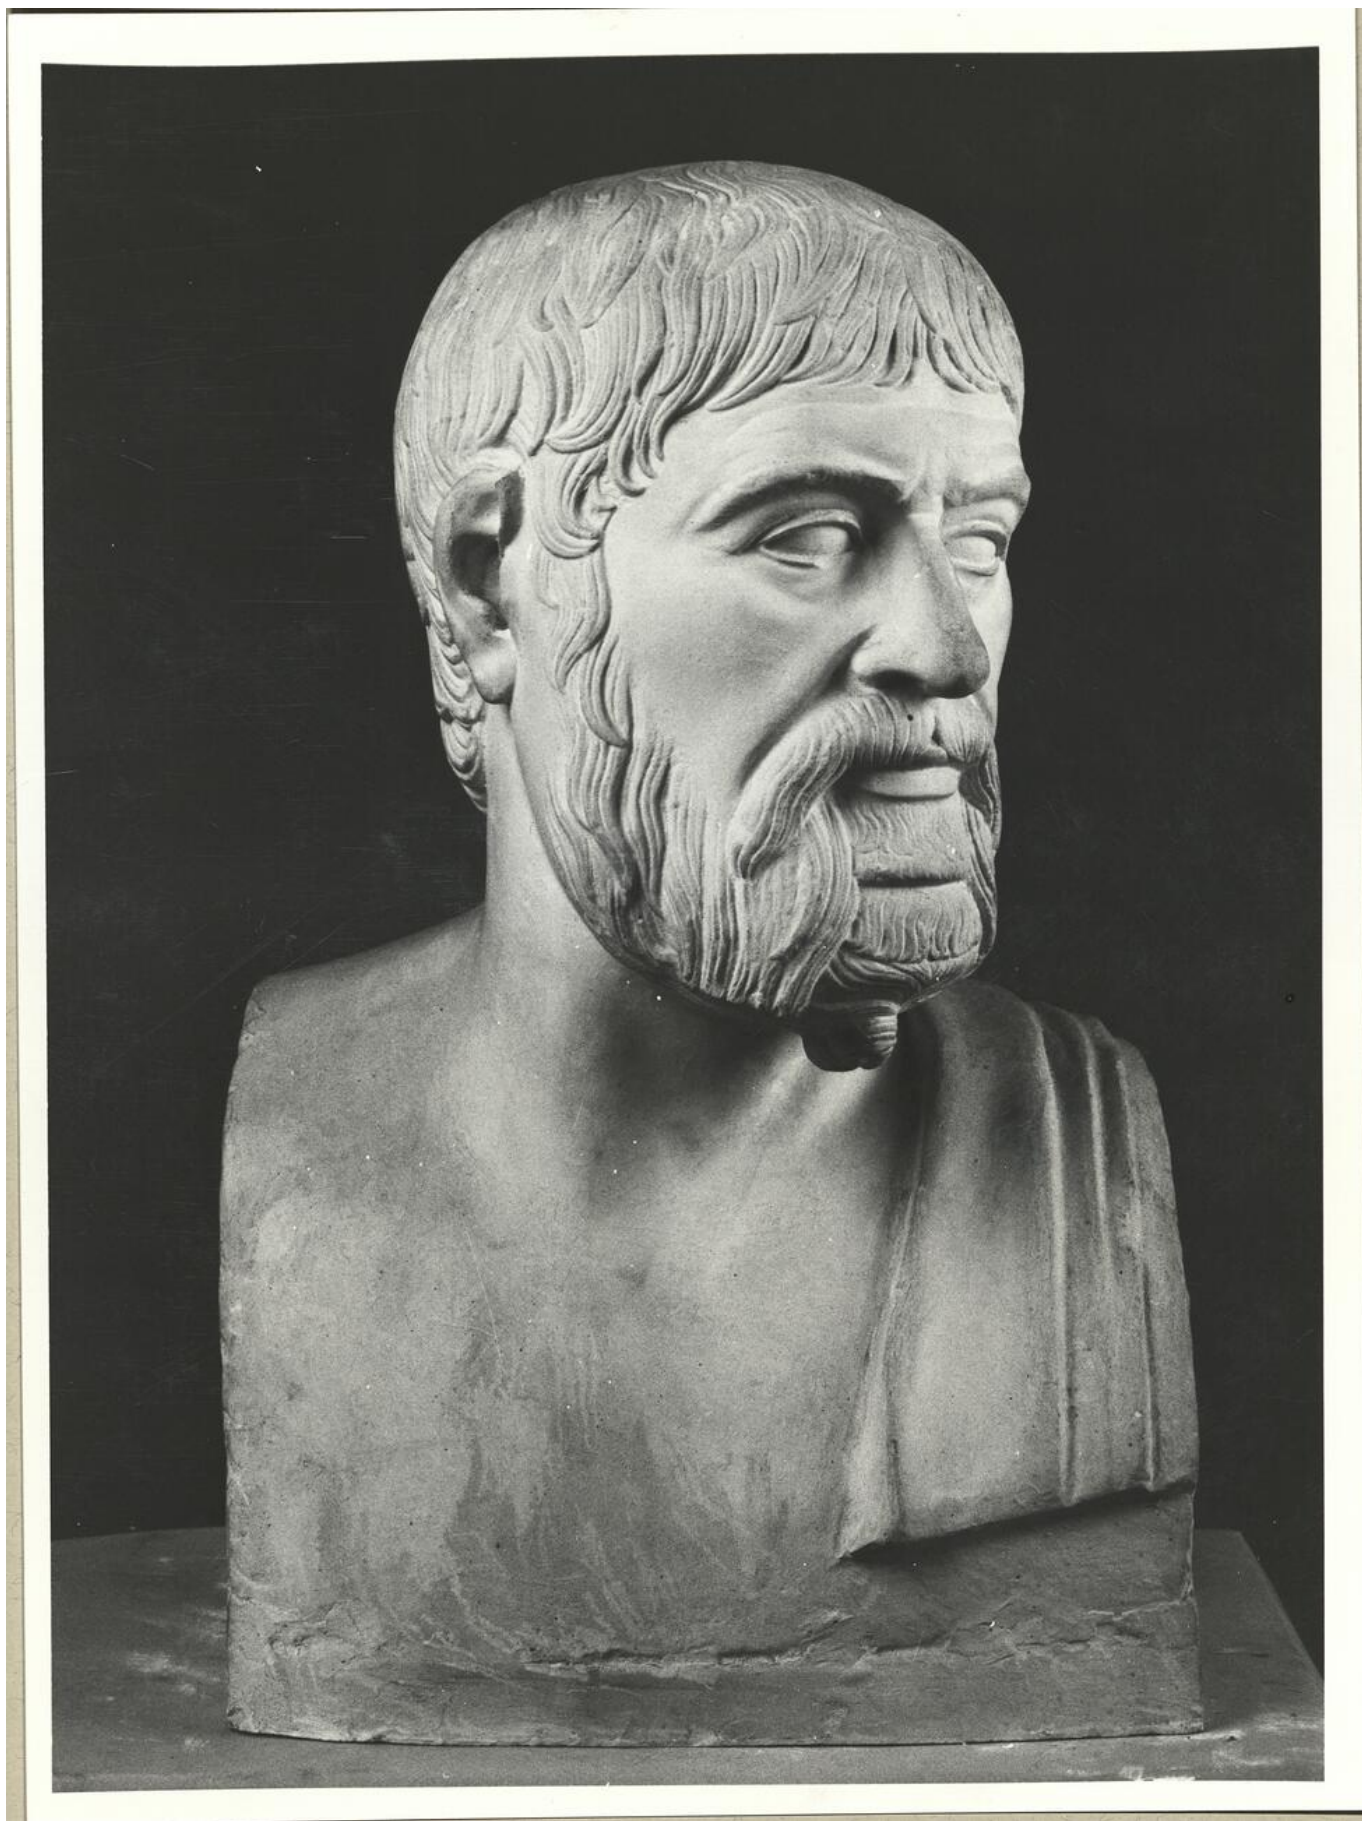

I contenuti di questo documento sono rilasciati sotto licenza Creative Commons Attribuzione-NonCommerciale-CondividiAlloStessoModo 4.0 Internazionale
creativecommons.org/licenses/by-nc-sa/4.0/deed.it