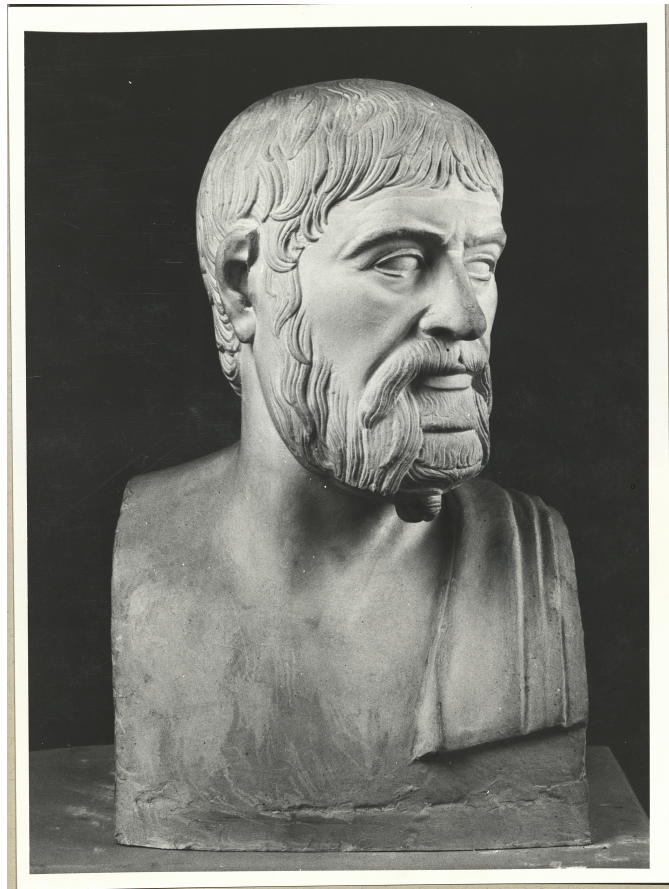

Dati tecnici

Materia/tecnica-materiale composito	gesso	
Misure	Tipo di misura	altezza
	Unità di misura	cm
	Valore	54
Condizione giuridica	proprietà Ente pubblico non territoriale	
Interesse culturale	bene di interesse culturale dichiarato	
Situazione	bene in uso	
Stato di conservazione	buono	

Documentazione

Documento

File immagine

Bibliografia/sitografia

M. L. Morricone, *Il Museo dei gessi dell'Università di Roma* 1981, Roma, p. 49, n. 12; R. Bucolo 2021, p. 223.

Certificazione/Gestione

Responsabile	Carlucci, Claudia (funzionario responsabile PMS) Murabito, Alessia Hilea (compilatore)
Anno di redazione	2025
Profilo di pubblicazione	1