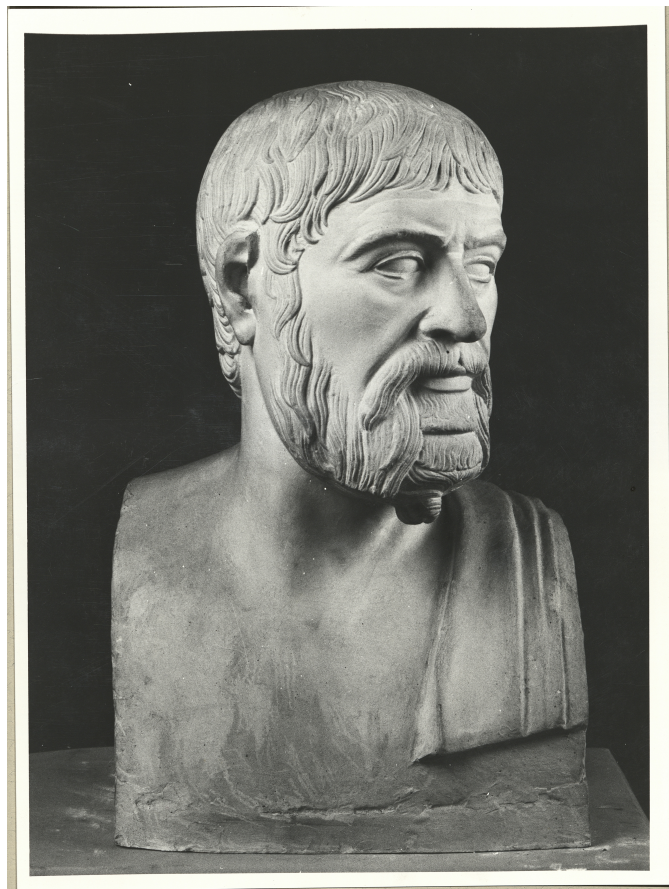

Dati tecnici

Materia/tecnica-materiale composito	gesso	
Misure	Tipo di misura	altezza
	Unità di misura	cm
	Valore	54
Condizione giuridica	proprietà Ente pubblico non territoriale	
Interesse culturale	bene di interesse culturale dichiarato	
Situazione	bene in uso	
Stato di conservazione	buono	

Documentazione

Documento

File immagine

Bibliografia/sitografia

M. L. Morricone, *Il Museo dei gessi dell'Università di Roma* 1981, Roma, p. 49, n. 12; R. Bucolo 2021, p. 223.

Certificazione/Gestione

Responsabile	Carlucci, Claudia (funzionario responsabile PMS) Murabito, Alessia Hilea (compilatore)
Anno di redazione	2025
Profilo di pubblicazione	1