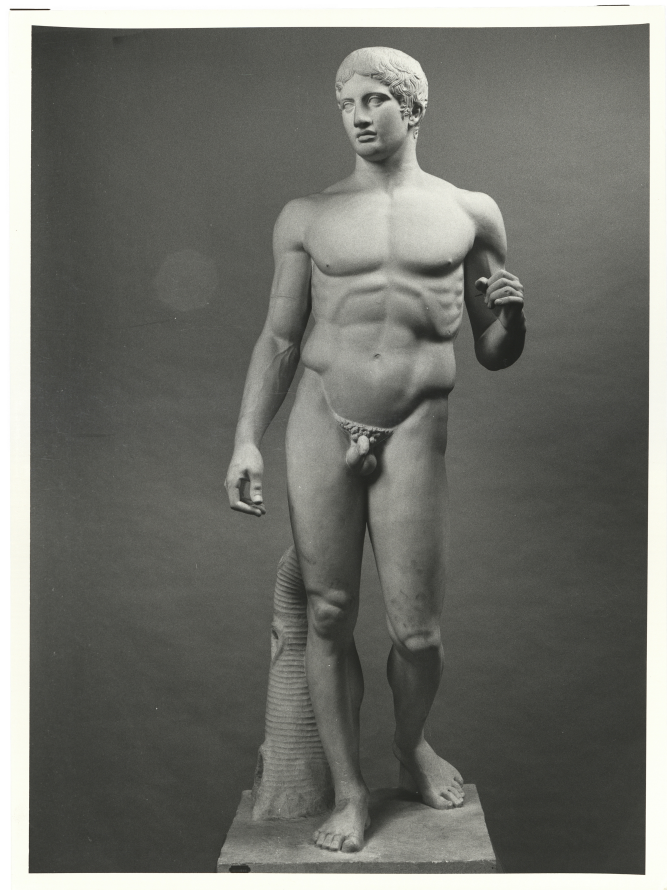

Descrizione del bene

Calco della scultura di Policleto, realizzata intorno alla metà del V secolo a.C., interpretato come un atleta. Raffigura un giovane guerriero o atleta in una posizione equilibrata e naturale, con il peso del corpo ripartito sulla gamba sinistra. Un supporto contribuisce a donare maggiore stabilità alla figura. Nel calco non è replicato il perno di collegamento tra il polso destro ed il fianco corrispondente.

Dati tecnici

Materia/tecnica-materiale composito

gesso

Misure

Tipo di misura

altezza

Unità di misura

cm

Valore

212

Condizione giuridica

proprietà Ente pubblico non territoriale

Interesse culturale

bene di interesse culturale dichiarato

Situazione

bene in uso

Stato di conservazione

buono

Documentazione

Documento

File immagine

Bibliografia/sitografia

M. L. Morricone, *Il Museo dei gessi dell'Università di Roma* 1981, Roma, p. 48, sala XXII, n. 20; M. Papini in Picozzi 2013, pp. 252-255, n. 10; R. Bucolo 2021, p. 105.

Certificazione/Gestione

Responsabile

Carlucci, Claudia (funzionario responsabile PMS)
Murabito, Alessia Hilea (compilatore)

Anno di redazione

2025

Profilo di pubblicazione

1