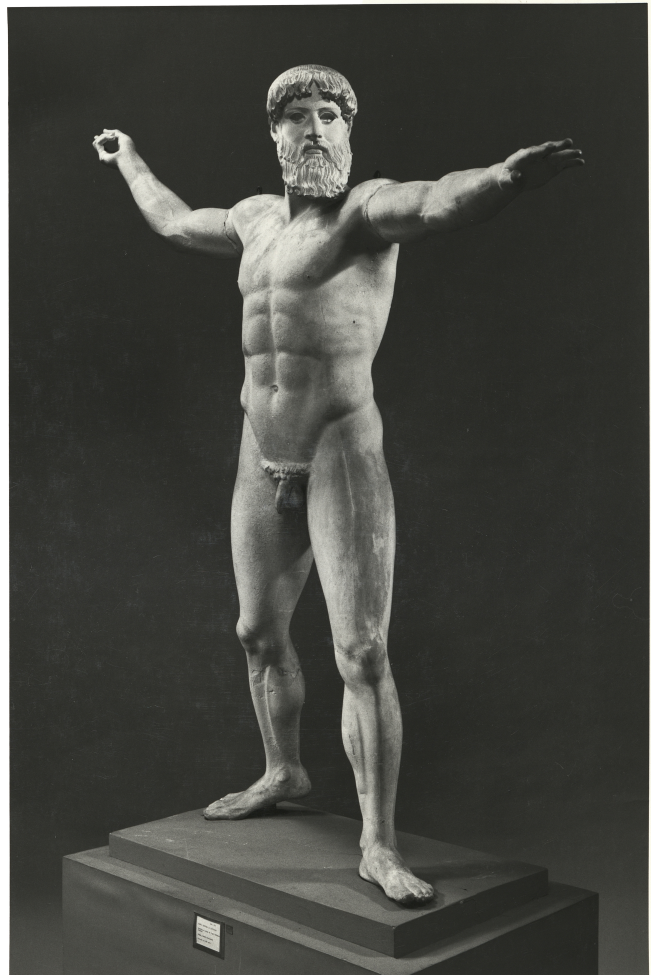

Dati tecnici

Materia/tecnica-materiale composito	gesso	
Misure	Tipo di misura	altezza
	Unità di misura	cm
	Valore	209
	Tipo di misura	larghezza
	Unità di misura	cm
	Valore	210
Condizione giuridica	proprietà Ente pubblico non territoriale	
Interesse culturale	bene di interesse culturale dichiarato	
Situazione	bene in uso	
Stato di conservazione	buono	

Documentazione

Documento

File immagine

Bibliografia/sitografia

M. L. Morricone, *Il Museo dei gessi dell'Università di Roma 1981*, Roma, p. 43, sala XV, n. 19; M. Barbanera 1995, *Museo dell'Arte Classica Gipsoteca*, p. 299, n. 251.

Certificazione/Gestione

Responsabile

Carlucci, Claudia (funzionario responsabile PMS)
Murabito, Alessia Hilea (compilatore)

Anno di redazione

2024