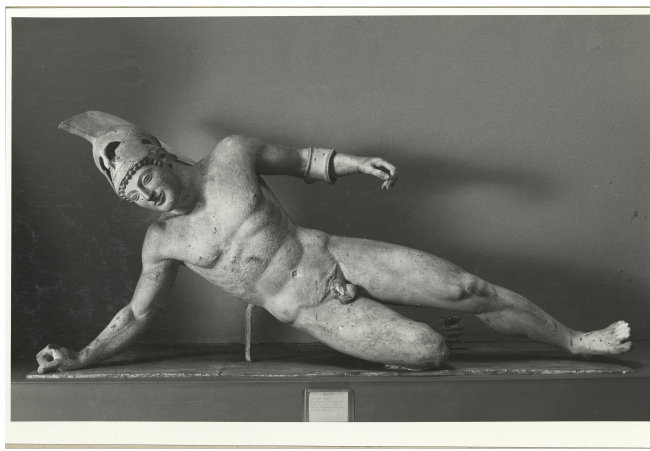

Da	ANTE 1911
Validità	ante
A	000

Dati analitici

Descrizione del bene	Statua raffigurante un guerriero, probabilmente troiano, nell'atto di cadere.

Dati tecnici

Materia/tecnica-materiale composito	gesso	
Misure	Tipo di misura	altezzaxlunghezza
	Unità di misura	cm
	Valore	63 x 144
Condizione giuridica	proprietà Ente pubblico non territoriale	
Interesse culturale	bene di interesse culturale dichiarato	
Situazione	bene in uso	
Stato di conservazione	buono	

Documentazione

Documento

File immagine

Bibliografia/sitografia	M. L. Morricone, <i>Il Museo dei gessi dell'Università di Roma</i> 1981, Roma, p. 41, sala XII, n. 3; M. Barbanera 1995, <i>Museo dell'Arte Classica Gipsoteca</i>, p. 225, n. 189.

Certificazione/Gestione

Responsabile	Carlucci, Claudia (funzionario responsabile PMS) Murabito, Alessia Hilea (compilatore)
Anno di redazione	2024
Profilo di pubblicazione	1