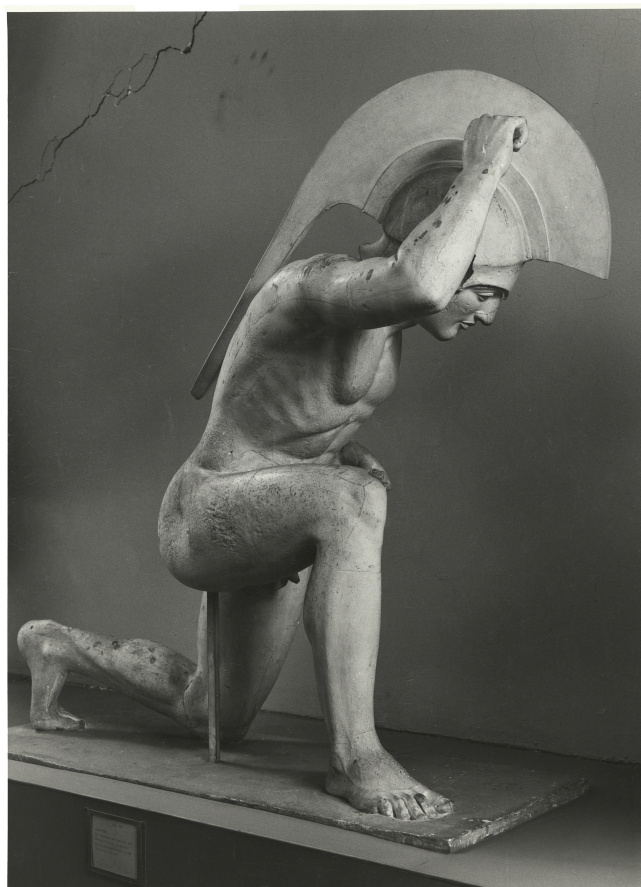

Da	ANTE 1911
Validità	ante
A	000

Dati analitici

Descrizione del bene Statua raffigurante un arciere, probabilmente identificabile con Paride.

Dati tecnici

Materia/tecnica-materiale composito	gesso	
Misure	Tipo di misura	altezza
	Unità di misura	cm
	Valore	104
Condizione giuridica	proprietà Ente pubblico non territoriale	
Interesse culturale	bene di interesse culturale dichiarato	
Situazione	bene in uso	
Stato di conservazione	buono	

Documentazione

Documento

File immagine

Bibliografia/sitografia

M. L. Morricone, *Il Museo dei gessi dell'Università di Roma* 1981, Roma, p. 41, sala XII, n. 9; M. Barbanera 1995, *Museo dell'Arte Classica Gipsoteca*, p. 230, n. 195.