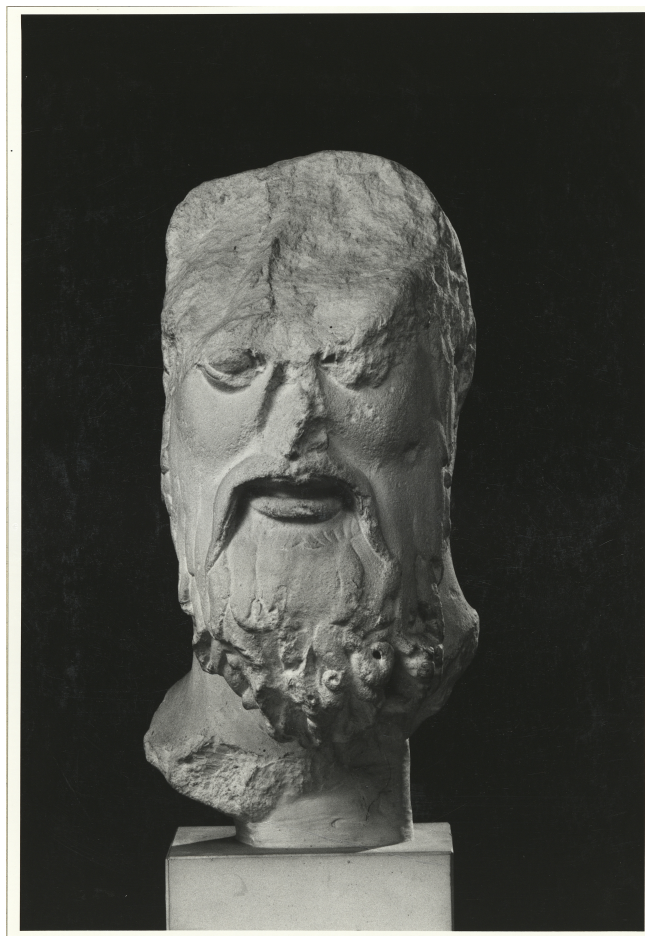

Validità	ante
A	000

Dati analitici

Descrizione del bene

Testa raffigurante Aristogitone. La replica è stata messa in connessione con l'Erma di Temistocle ad Ostia e datata all'inizio del III secolo d.C.

Dati tecnici

Materia/tecnica-materiale composito	gesso	
Misure	Tipo di misura	altezza
	Unità di misura	cm
	Valore	32,5
Condizione giuridica	proprietà Ente pubblico non territoriale	
Interesse culturale	bene di interesse culturale dichiarato	
Situazione	bene in uso	
Stato di conservazione	buono	

Documentazione

Documento

File immagine

Bibliografia/sitografia

M. L. Morricone, Il Museo dei gessi dell'Università di Roma 1981, Roma, p. 41, sala XI, n. 5; M. Barbanera 1995, Museo dell'Arte Classica Gipsoteca, p. 210, n. 181. ; R. Dubbini 2013 in Ripensare Emanuel Löwy. Professore di archeologia e storia dell'arte nella R. Università e direttore del Museo dei Gessi, a cura di M.G. Picozzi, Roma: «L'Erma» di Bretschneider, p. 240, d.