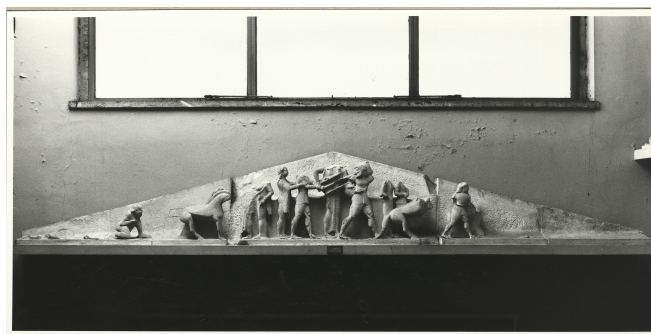

Riferimento cronologico

anno di realizzazione

Da

1900

Dati analitici

Descrizione del bene

Decorazione del frontone est in cui è rappresentata la lotta tra Apollo ed Eracle per il possesso del tripode delfico, alla presenza di Atena. Apollo è trattenuto da Artemide, ma si sta scontrando con Eracle che cerca di impossessarsi del tripode e dirigersi verso il carro; Atena interviene per riconsegnare il tripode ad Apollo.

Dati tecnici

Materia/tecnica-materiale composito

gesso

Condizione giuridica

proprietà Ente pubblico non territoriale

Interesse culturale

bene di interesse culturale dichiarato

Situazione

bene in uso

Stato di conservazione

buono

Documentazione

Documento

File immagine

Bibliografia/sitografia

M. L. Morricone, Il Museo dei gessi dell'Università di Roma, Il Museo dei gessi dell'Università di Roma 1981, Roma, , p.38, sala VI, n°3; M. Barbanera, Museo dell'Arte Classica. Gipsoteca I, Roma 1995, p. 133, n° 110

Certificazione/Gestione

Responsabile

Carlucci, Claudia (funzionario responsabile PMS)
Masciale, Luca (compilatore)

Anno di redazione

2024

Profilo di pubblicazione

1