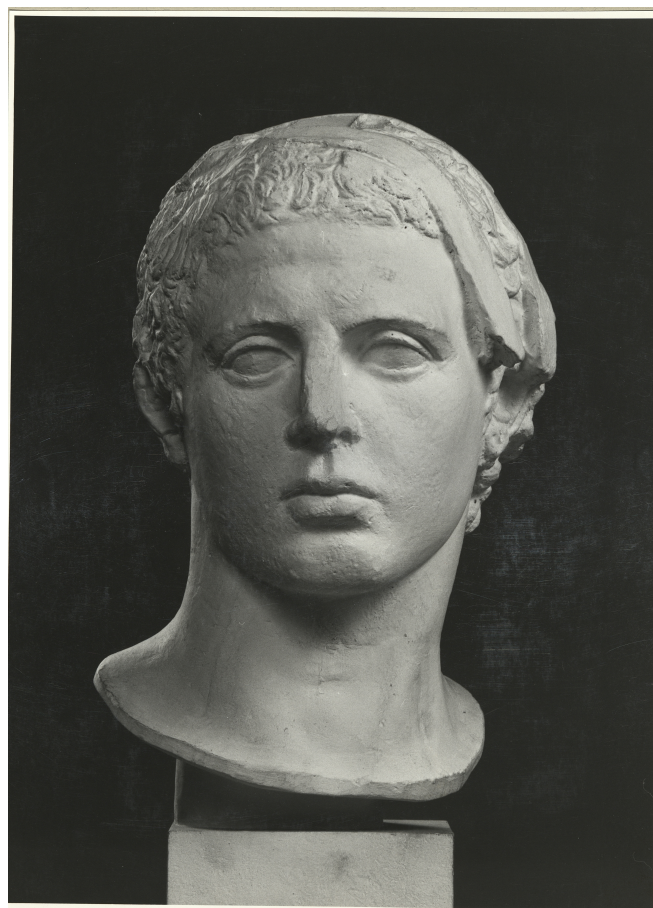

Da	ANTE 1911
Validità	ante
A	000

Dati analitici

Descrizione del bene	Oggetti votivi raffiguranti esempi di fauna marina: (a-b) pesci volnati; (c-e) argonauti; (f-m) conchiglie; inoltre: (n-o) profili rocciosi; (p-q) ghirlande votiva con decorazioni floreali stilizzate. Forse facevano parte di un pannello un fondale marino. Databili tra il MM III e il TM I (1600 a.C.).

Dati tecnici

Materia/tecnica-materiale composito	gesso
Misure	Tipo di misura larghezza
	Unità di misura cm
	Valore 11
Condizione giuridica	proprietà Ente pubblico non territoriale
Interesse culturale	bene di interesse culturale dichiarato
Situazione	bene in uso
Stato di conservazione	buono

Documentazione

Documento

File immagine