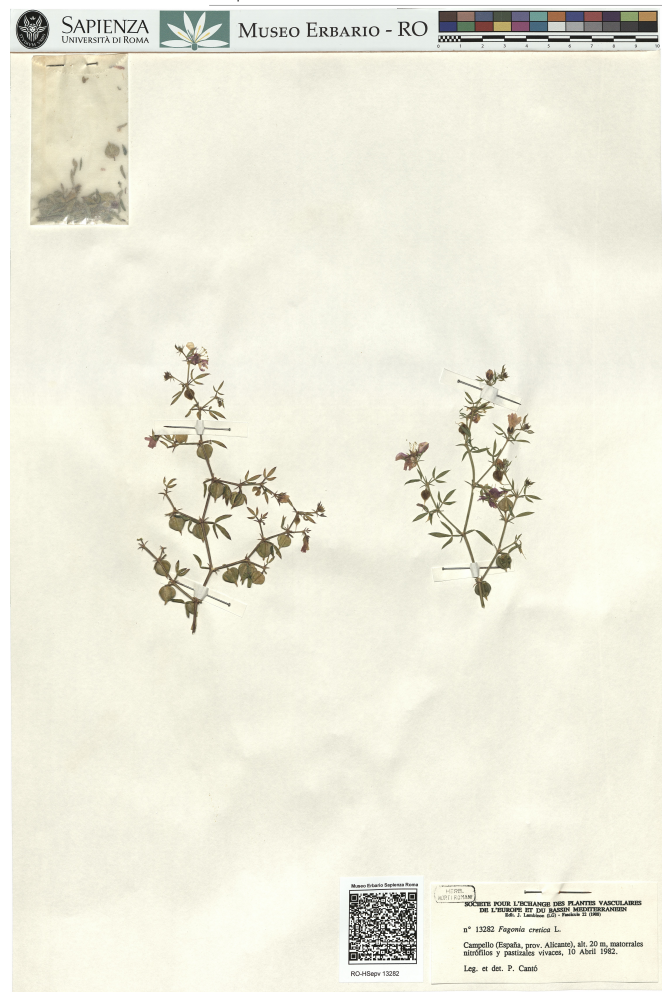

Certificazione/Gestione

Responsabile

Ranaldi Chiara (Compilatore)
Curcio, Mariateresa (Verificatore)
Giovinazzo, Caterina (Funzionario responsabile)

Anno di redazione

2014

Profilo di pubblicazione

1

Note

QR Code completo Museo Erbario Sapienza Università di Roma - RO;
Erbario Societa' Scambi 11411; ImageCode RO-HSepv_pacco 028-043