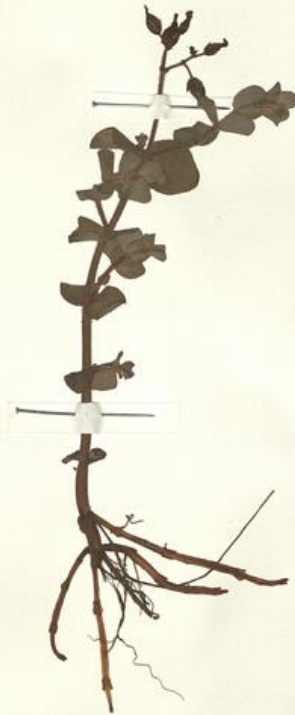

1

Note

Espèce considérée comme hybridogène [*Hypericum maculatum* Crantz subsp. *obtusiusculum* (Tourlet) Hayek x *H. perforatum* L.], préférant les stations assez humides (phragmitaies, etc.) en plaine ! QR Code completo Museo Erbario Sapienza Università di Roma - RO; Erbario Societa' Scambi 12339; ImageCode RO-HSepv\_pacco 027-007