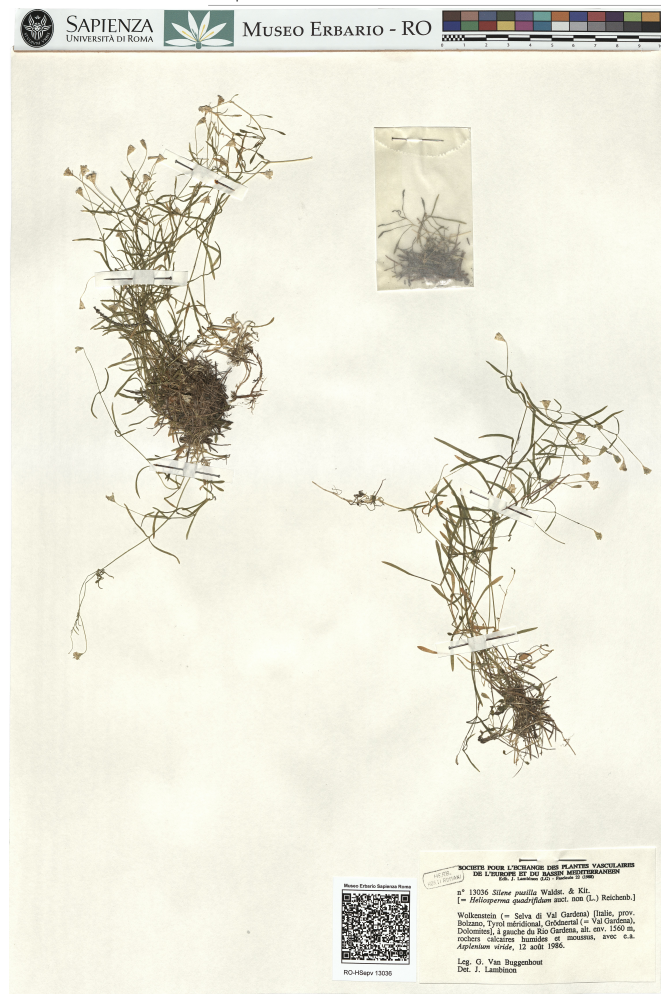

Bibliografia/sitografia

Cf. R. Maire, Fl. Afr. Nord, 10 : 186-188, 1963

Certificazione/Gestione

Responsabile

Ranaldi Chiara (Compilatore)
Curcio, Mariateresa (Verificatore)
Giovinazzo, Caterina (Funzionario responsabile)

Anno di redazione

2014

Profilo di pubblicazione

1

Note

QR Code completo Museo Erbario Sapienza Università' di Roma - RO;
Erbario Societa' Scambi 14019; ImageCode RO-HSepv_pacco 023-015