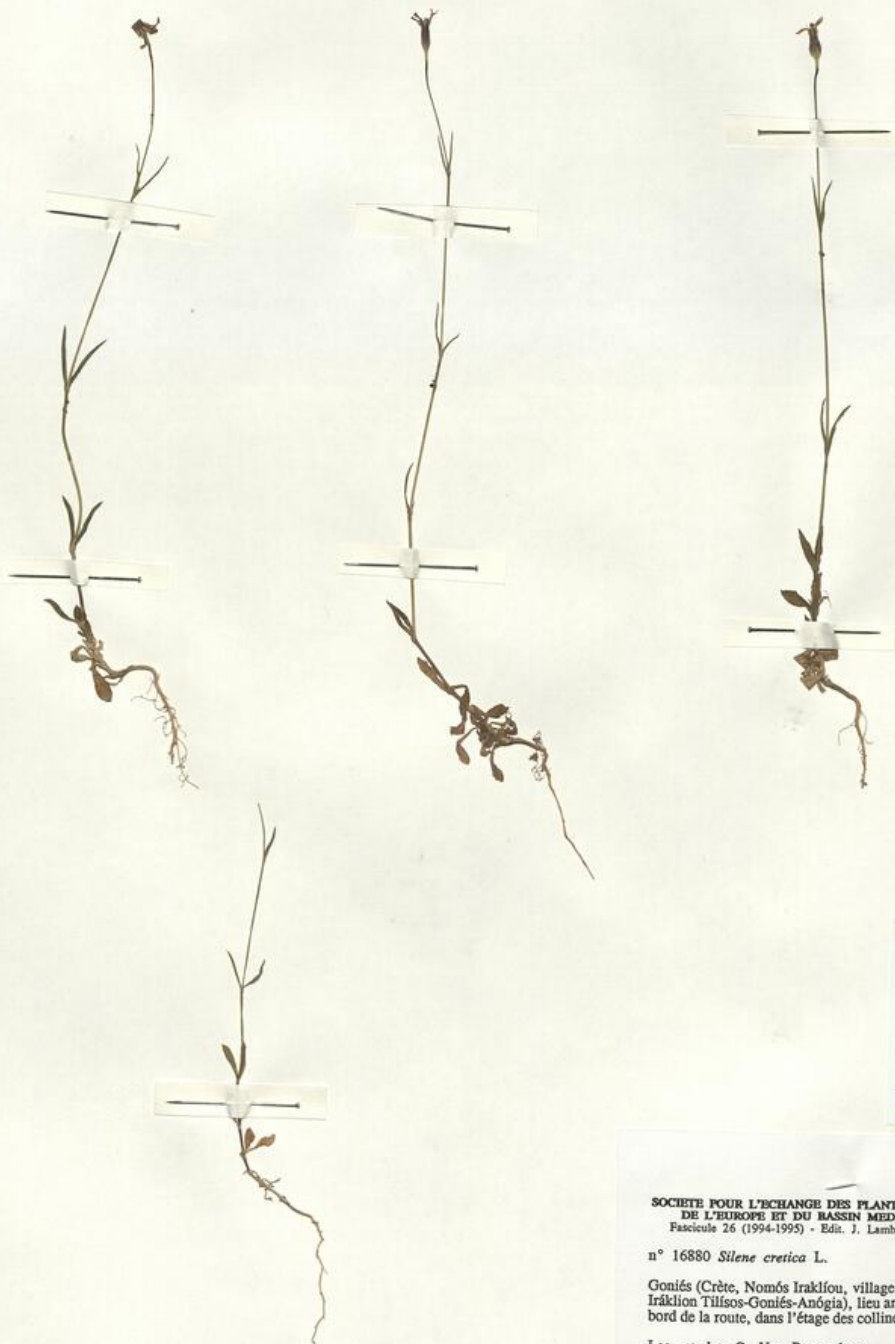

Museo Erbario Sapienza Roma

RO-HSeprv 16880

SOCIÉTÉ POUR L'ÉCHANGE DES PLANTES VASCULAIRES
DE L'EUROPE ET DU BASSIN MÉDITERRANÉEN
Fascicule 26 (1994-1995) - Edit. J. Lambinon (L.G.), 1997

n° 16880 *Silene cretica* L.

Goniés (Crète, Nomós Irakliou, village situé sur la route
Iraklion Tilifos-Goniés-Anógiá), lieu aride, rocailleux au
bord de la route, dans l'étage des collines, fin avril 1994.

Leg. et det. G. Van Buggenhout