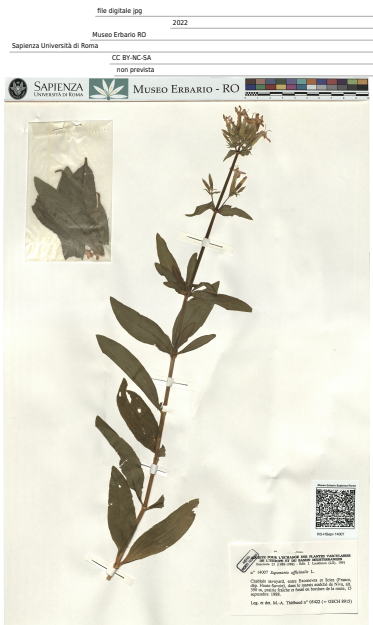

Documento

Certificazione/Gestione

Responsabile

Ranaldi Chiara (Compilatore)
Curcio, Mariateresa (Verificatore)
Giovinazzo, Caterina (Funzionario responsabile)

Anno di redazione

2014

Profilo di pubblicazione

1

Note

Sì x foto QR Code completo Museo Erbario Sapienza Università' di Roma - RO; Erbario Societa' Scambi 16872; ImageCode RO-HSepv_pacco 021-036