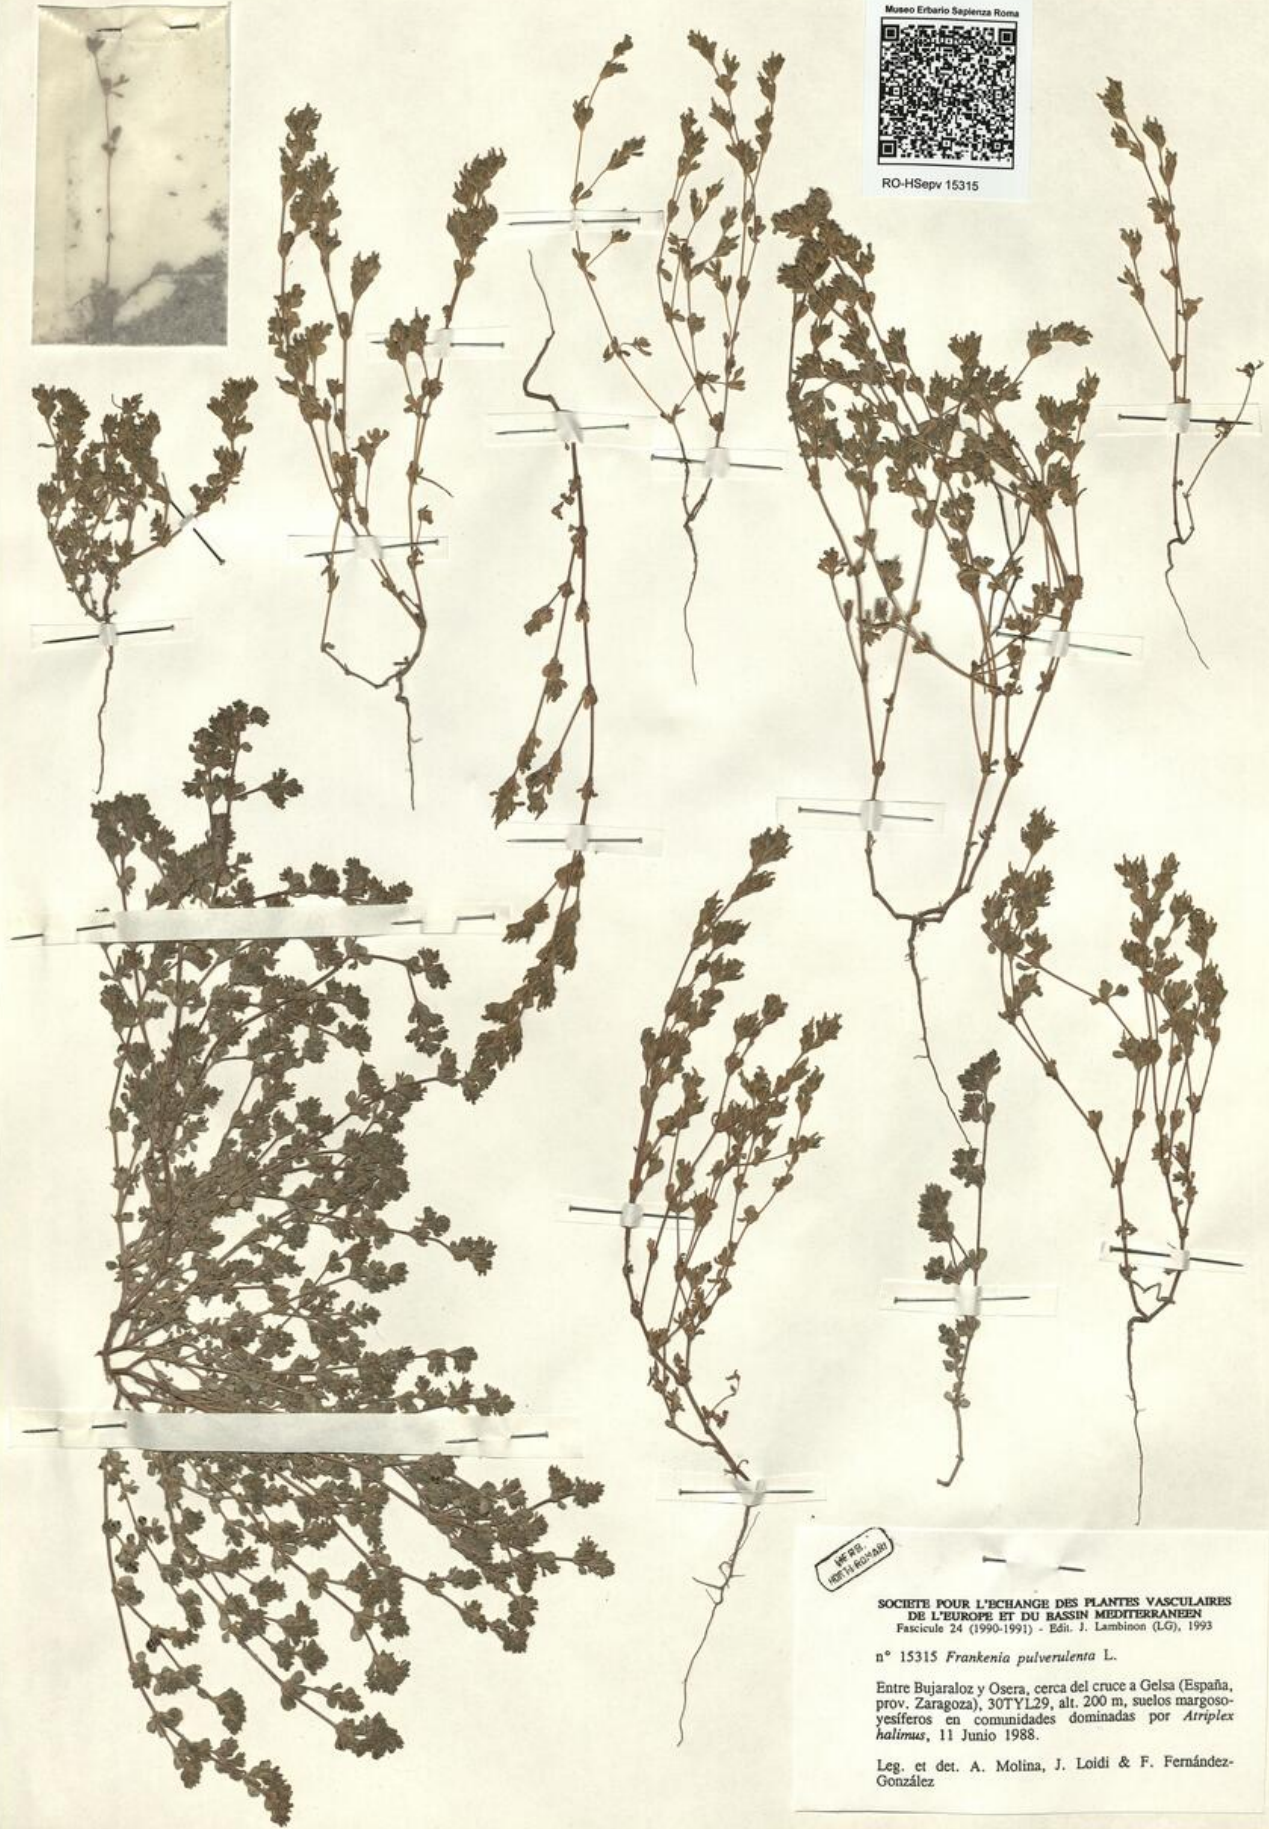

RO-HSeprv 15315