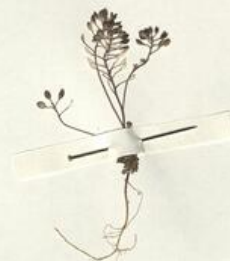

## Documentazione

SAPIENZA  
UNIVERSITÀ DI ROMA

MUSEO ERBARIO - RO

Museo Erbario Sapienza Roma

RO-HSepv 14082

SOCIÉTÉ POUR L'ÉCHANGE DES PLANTES VASCULAIRES  
DE L'EUROPE ET DU BASSIN MÉDITERRANÉEN  
Fascicule 23 (1988-1989) - Edit. J. Lambinon (LG), 1991