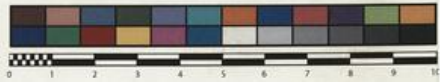

## Documentazione

SAPIENZA  
UNIVERSITÀ DI ROMA

MUSEO ERBARIO - RO

RO-HSephv 13146

HERB. HORTI ROSAN.

SOCIÉTÉ POUR L'ÉCHANGE DES PLANTES VASCULAIRES  
DE L'EUROPE ET DU BASSIN MÉDITERRANÉEN  
Édit. J. Lambillon (L.G.) - Fascicule 22 (1987)