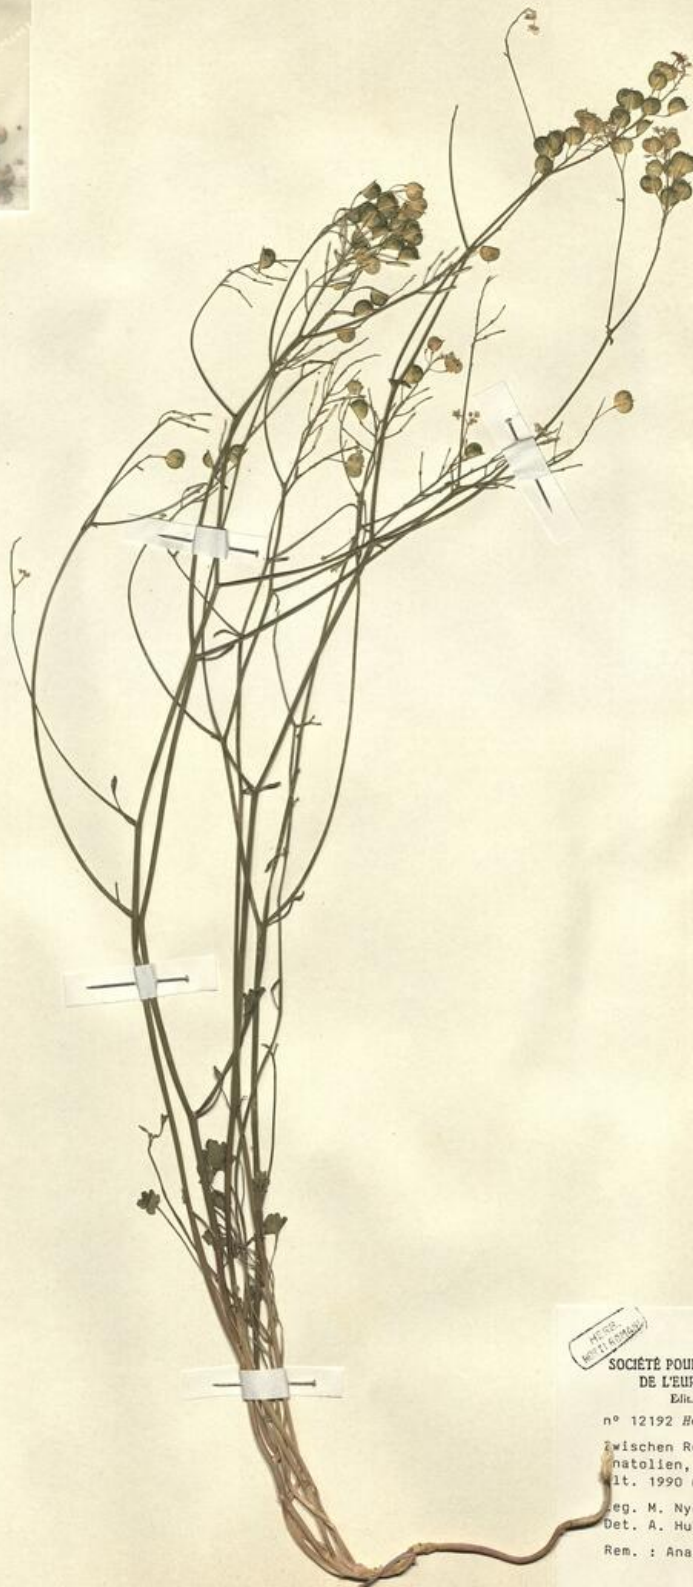

SAPIENZA
UNIVERSITÀ DI ROMA

MUSEO ERBARIO - RO

RO-HSeprv 12192

MUSEO ERBARIO
SAPIENZA ROMA

SOCIÉTÉ POUR L'ÉCHANGE DES PLANTES VASCULAIRES
DE L'EUROPE ET DU BASSIN MÉDITERRANÉEN
Édit. J. Lambinon (LC) - Fascicule 21 (1986)

n° 12192 *Heldreichia rotundifolia* Boiss.

Zwischen Refahiye und Erzincan (Türkei,
Anatolien, B7 Erzincan), 32 km E Refahiye,
Ht. 1990 m, Rieselhalde, 10. Juli 1983.

Leg. M. Nydegger n° 18108
Det. A. Huber-Morath

Rem. : Anatolischer Endemit.