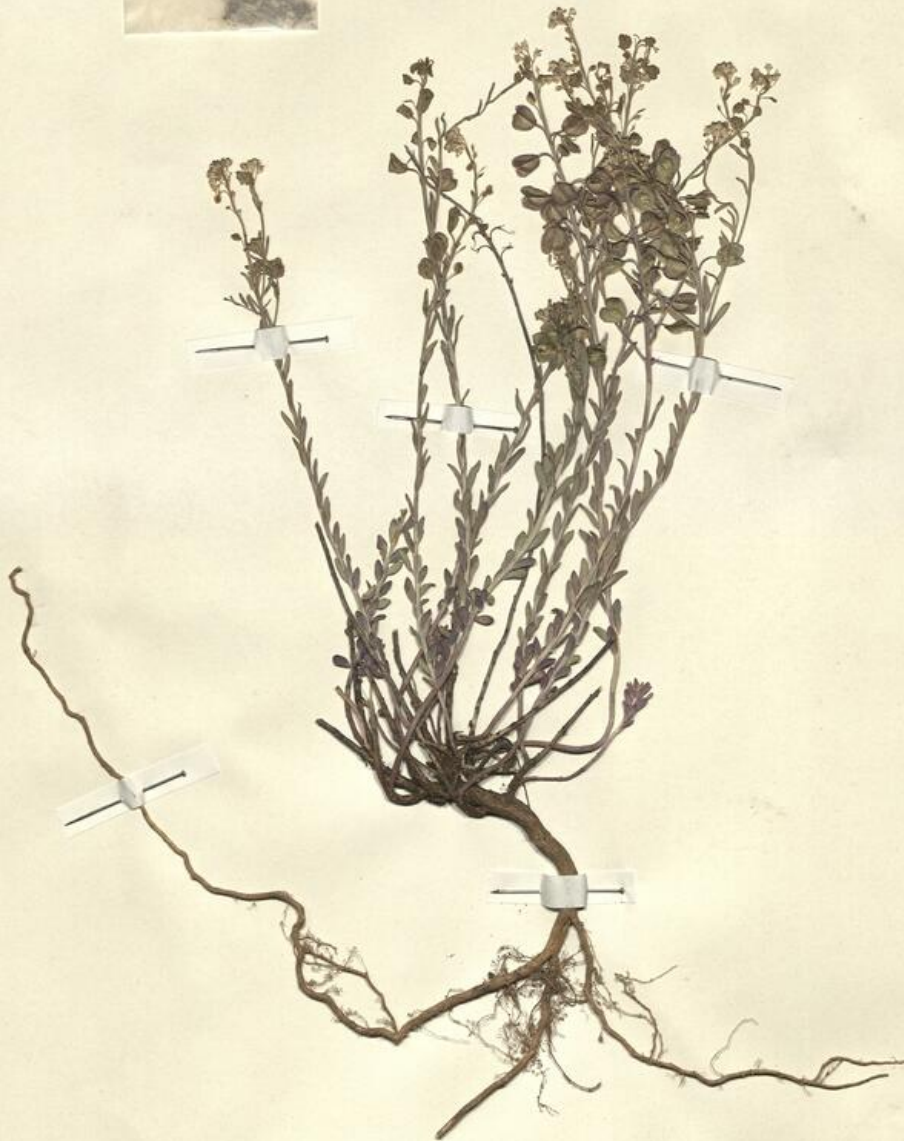

€ 3,00

Data stima:

2026

SAPIENZA
UNIVERSITÀ DI ROMA

MUSEO ERBARIO - RO

RO-HSepv 13086

SOCIÉTÉ POUR L'ÉCHANGE DES PLANTES VASCULAIRES
DE L'EUROPE ET DU BASSIN MÉDITERRANÉEN
Ed. J. Lambinon (L2) - Fascicule 23 (1986)

n° 13086 *Aethionema saxatile* (L.) R. Brown

Mollans (France, dép. Drôme), coteaux dominant le
Toulourenc, à la limite du département de Vaucluse, alt.
env. 400 m, pelouses sèches en bordure des cultures, sur
sol calcaire, 24 mai 1987.