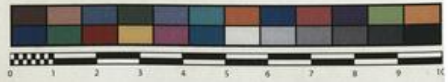

## Documentazione

SAPIENZA  
UNIVERSITÀ DI ROMA

MUSEO ERBARIO - RO

SOCIÉTÉ POUR L'ÉCHANGE DES PLANTES VASCULAIRES  
DE L'EUROPE ET DU BASSIN MÉDITERRANÉEN  
Édit. J. Lambinon (LG) - Fascicule 21 (1986)

n° 12199 *Lepidium heterophyllum* Benth. HERB. MUSEO ERBARIUM