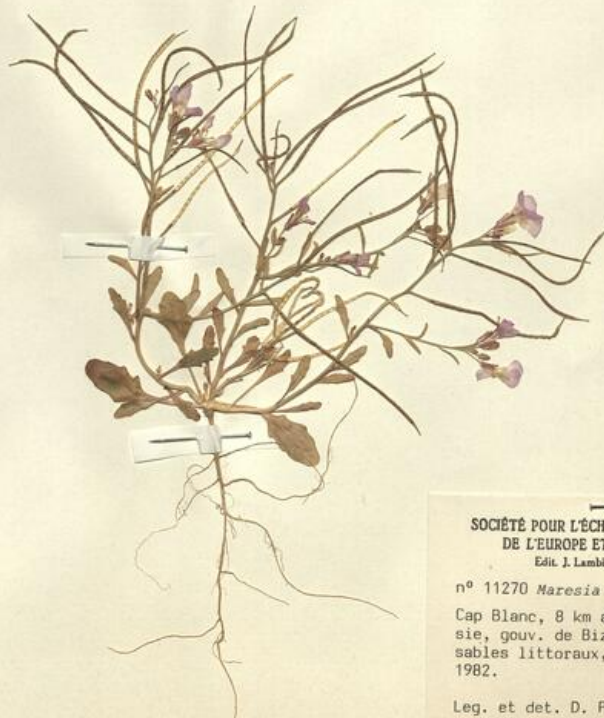

Data stima:

2026

SAPIENZA
UNIVERSITÀ DI ROMA

MUSEO ERBARIO - RO

Museo Erbario Sapienza Roma

RO-HSeprv 11270

SOCIÉTÉ POUR L'ÉCHANGE DES PLANTES VASCULAIRES
DE L'EUROPE ET DU BASSIN MÉDITERRANÉEN
Edit. J. Lambinon (LG) - Fascicule 20 (1985)

n° 11270 *Maresia doumetiana* (Coss.) Batt.

Cap Blanc, 8 km au nord de Bizerte (Tunisie, gouv. de Bizerte), alt. 20 m, sables littoraux, assez commun, 17 avril 1982.

Leg. et det. D. Podlech n° 37293

HERB.
HORTI ROMANI