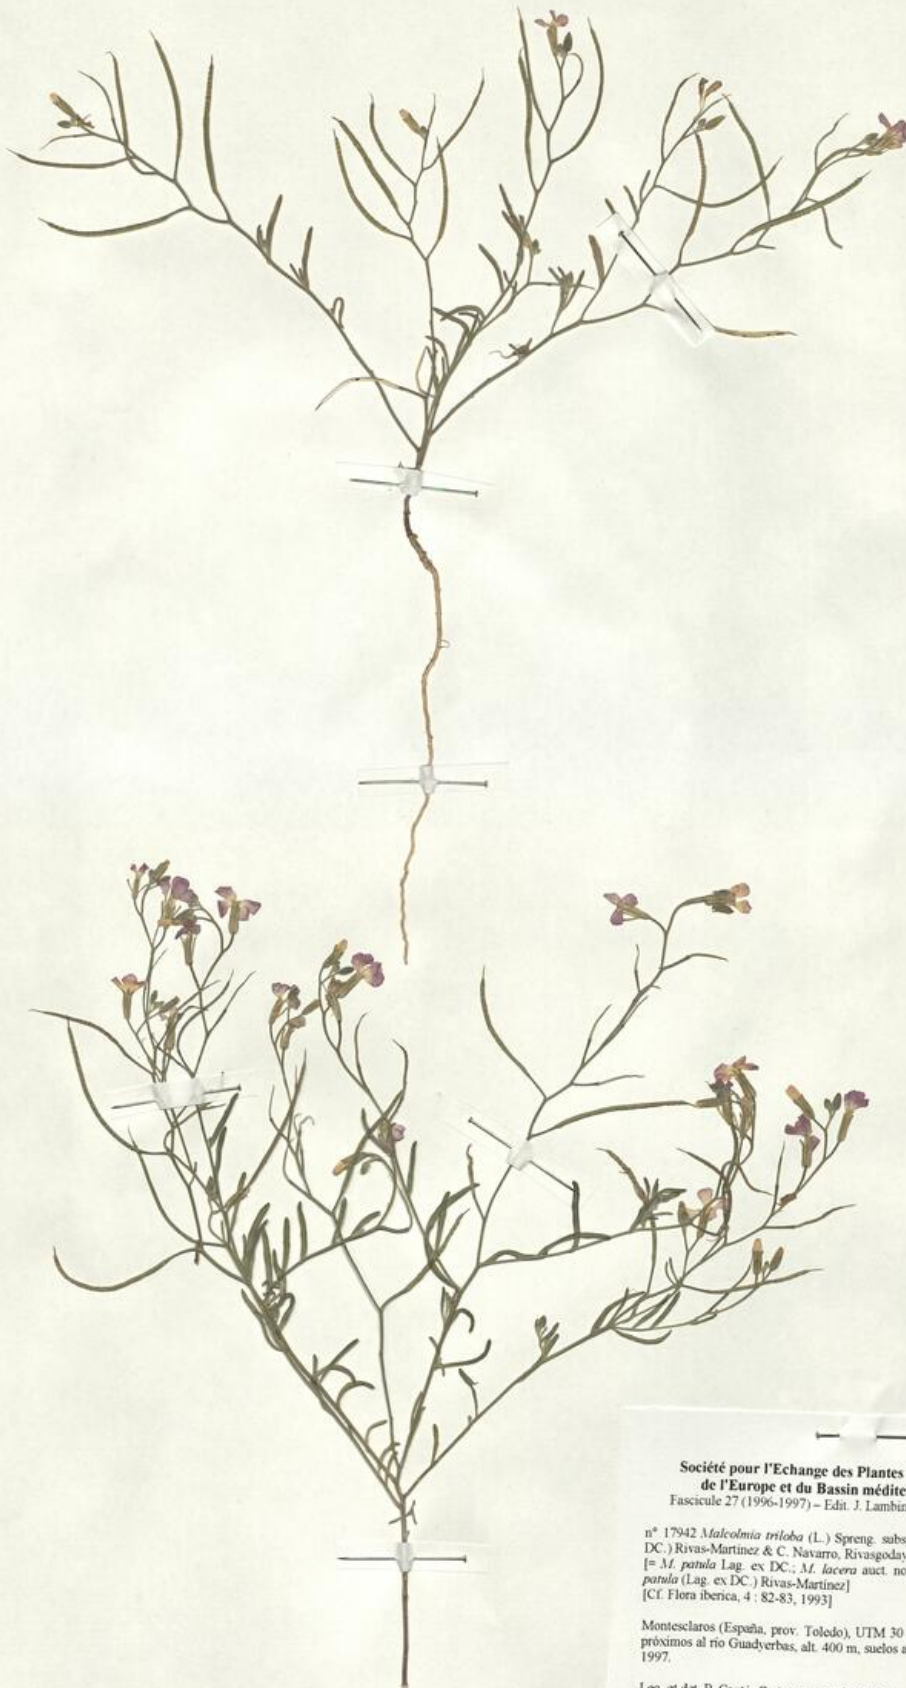

**Denominazione contenitore giuridico**

Museo Erbario

**Inventario (beni mobili)**

RO-HSepv 17942

**Riferimento cronologico**

SECOLI&gt;ARCHI DI SECOLI&gt;XIX-XX

**Misure**

Tipo di misura:

altezzaxlunghezza

Unità di misura:

cm

Valore:

43,80x30

**Scheda di dettaglio****Tipo scheda:**[BNB<sub>\(4\)</sub>](#)**Codice internazionale erbario:**[RO<sub>\(2\)</sub>](#)**Definizione:**[erbario<sub>\(3\)</sub>](#)**Denominazione erbario:**

Data stima:

2026

SAPIENZA  
UNIVERSITÀ DI ROMA

MUSEO ERBARIO - RO

Museo Erbario Sapienza Roma

RO-HSepv 17942

Société pour l'Echange des Plantes vasculaires  
de l'Europe et du Bassin méditerranéen  
Fascicule 27 (1996-1997) - Edist. J. Lambinon (L.G.), 1998

n° 17942 *Malcolmia triloba* (L.) Spreng. subsp. *patula* (Lag. ex DC.) Rivas-Martinez & C. Navarro, Rivasgodaya, 6: 177, 1991  
[= *M. patula* Lag. ex DC.; *M. lacera* auct. non (L.) DC. subsp. *patula* (Lag. ex DC.) Rivas-Martinez]  
[Cf. Flora iberica, 4: 82-83, 1993]