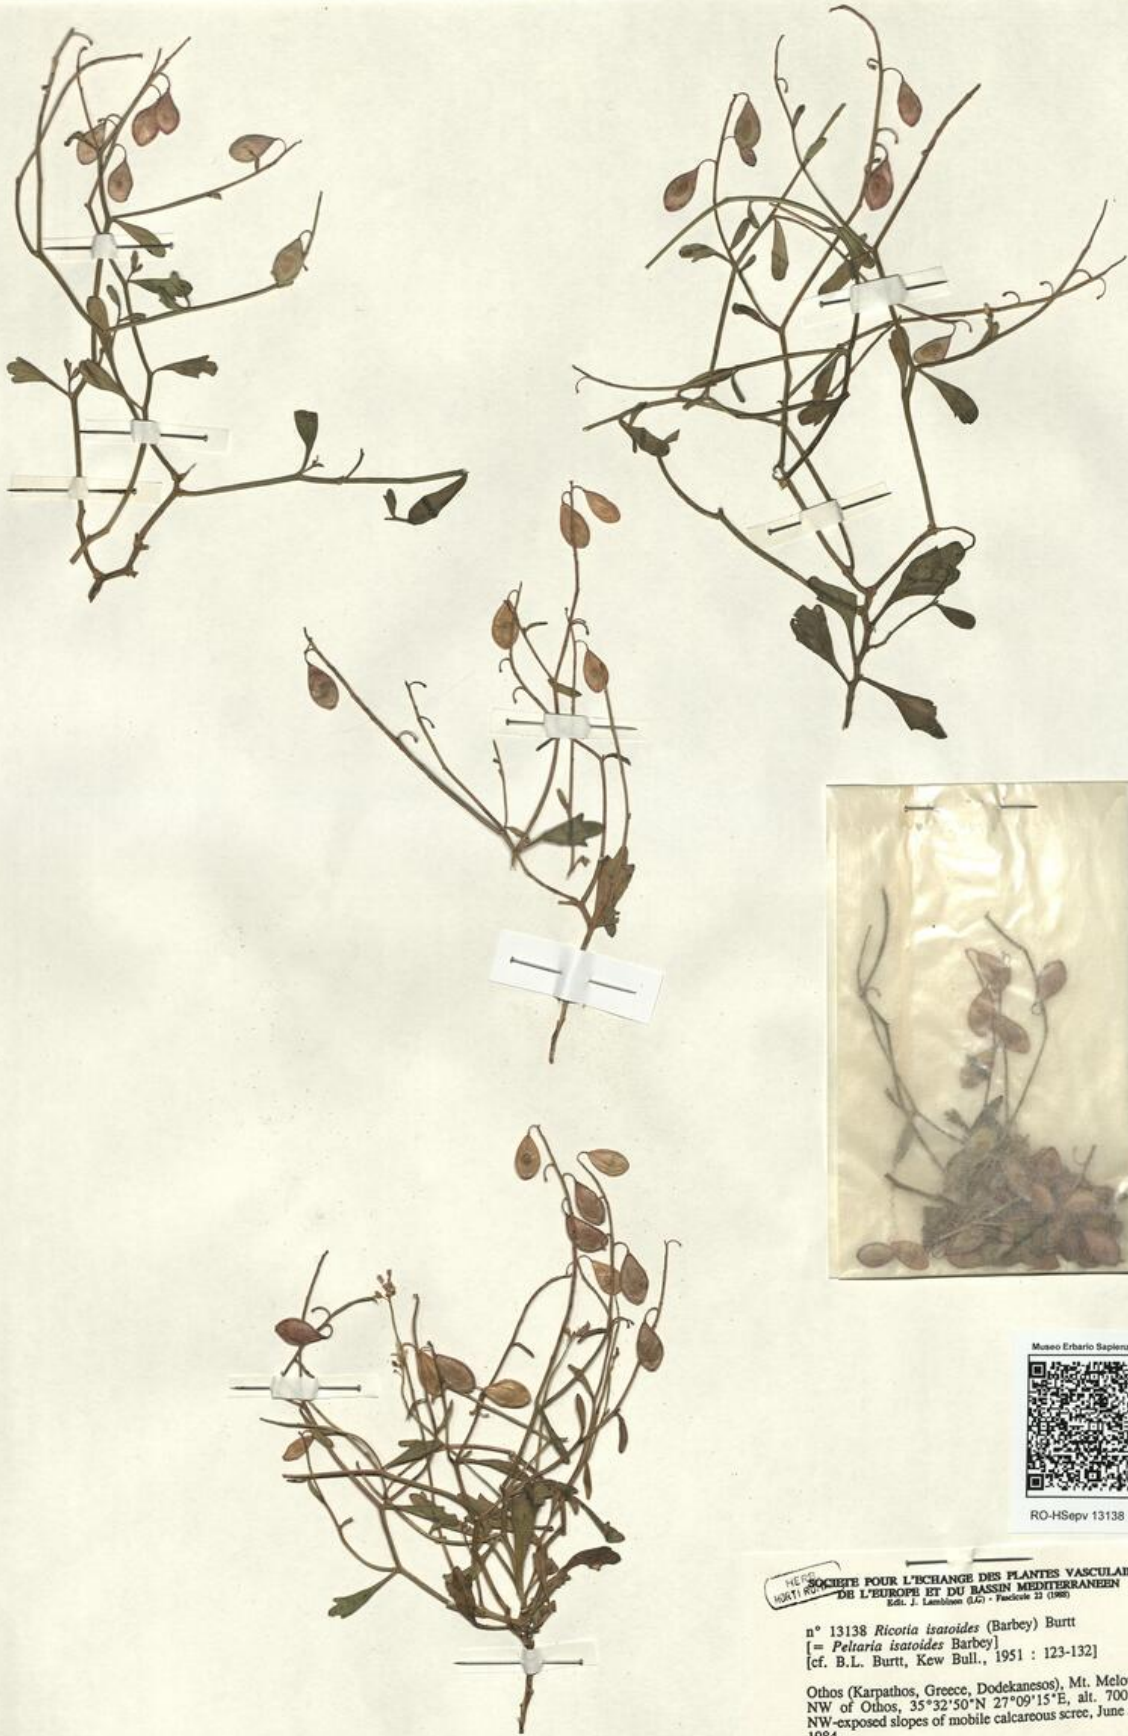

SAPIENZA
UNIVERSITÀ DI ROMA

MUSEO ERBARIO - RO

Museo Erbario Sapienza Roma

RO-HSevp 13138

HEB. RO. SOCIÉTÉ POUR L'ÉCHANGE DES PLANTES VASCULAIRES
DE L'EUROPE ET DU BASSIN MÉDITERRANÉEN
Edif. J. Lambrignon (L2) - Faculté 23 (1988)

n° 13138 *Ricotia isatoides* (Barbey) Burt
[= *Peltaria isatoides* Barbey]
[cf. B.L. Burt, Kew Bull., 1951 : 123-132]

Othos (Karpathos, Greece, Dodekanesos), Mt. Meloura,
NW of Othos, 35°32'50"N 27°09'15"E, alt. 700 m,
NW-exposed slopes of mobile calcareous scree, June 5th,
1984.

Leg. et det. Th. Raus n° 10123

Rem. : Basal parts largely covered by scree.