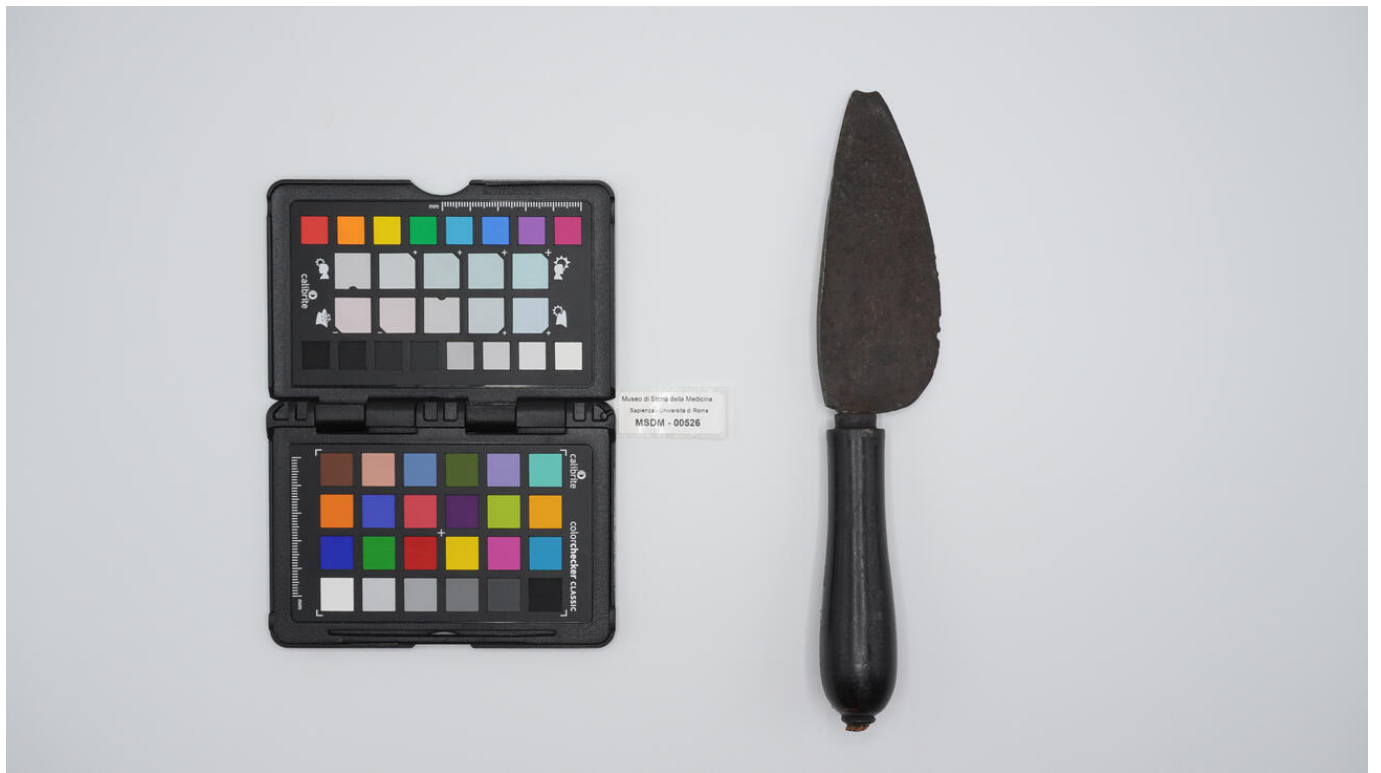

Source URL: <https://stage.adimus.it/node/21998>