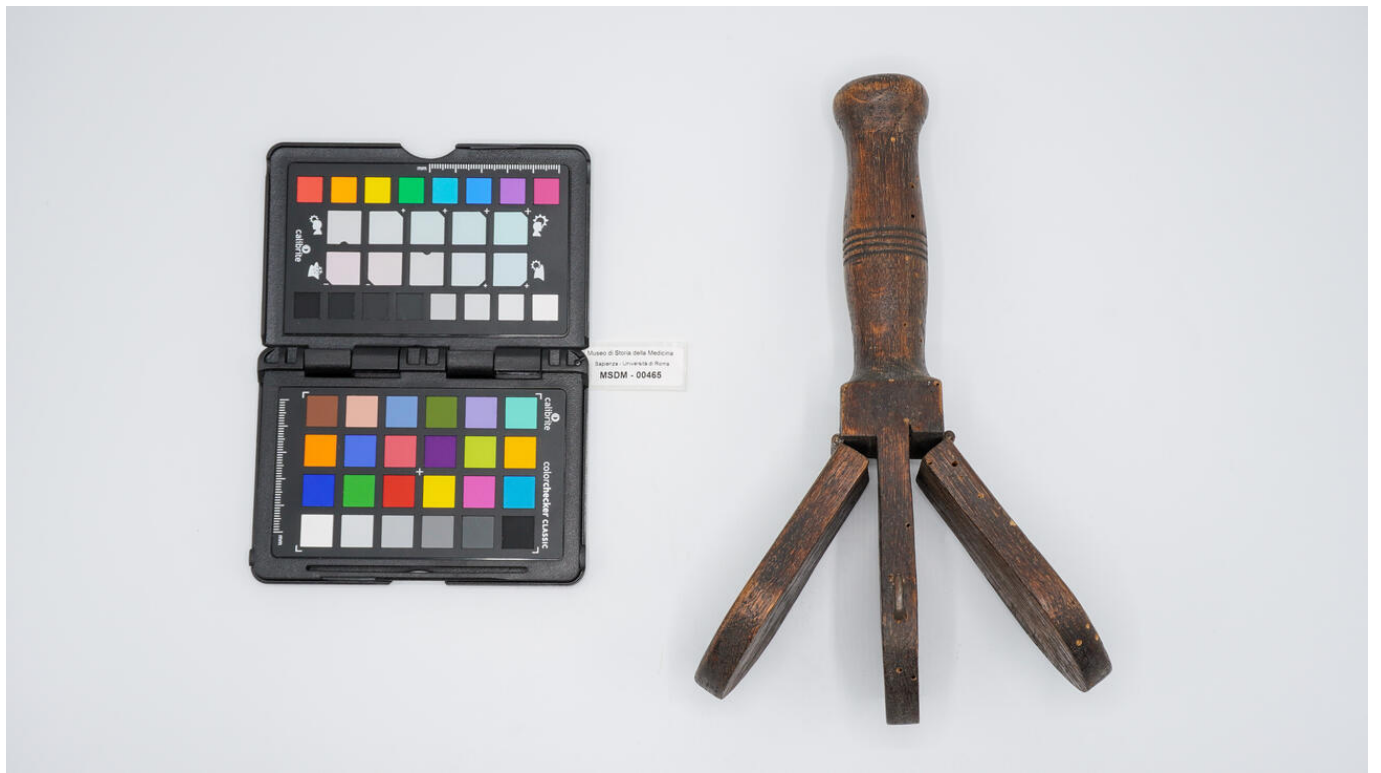

Source URL: <https://stage.adimus.it/node/21962>