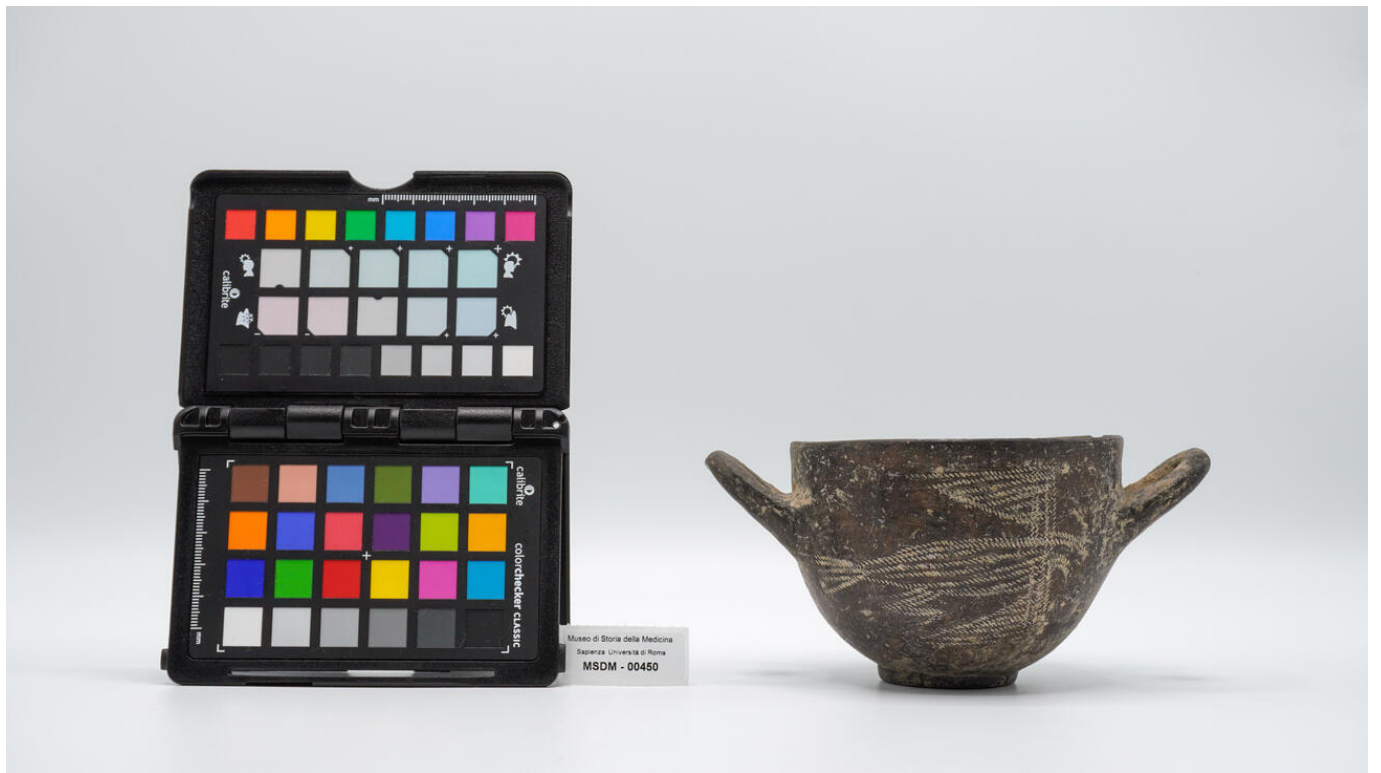

Source URL: <https://stage.adimus.it/node/21954>