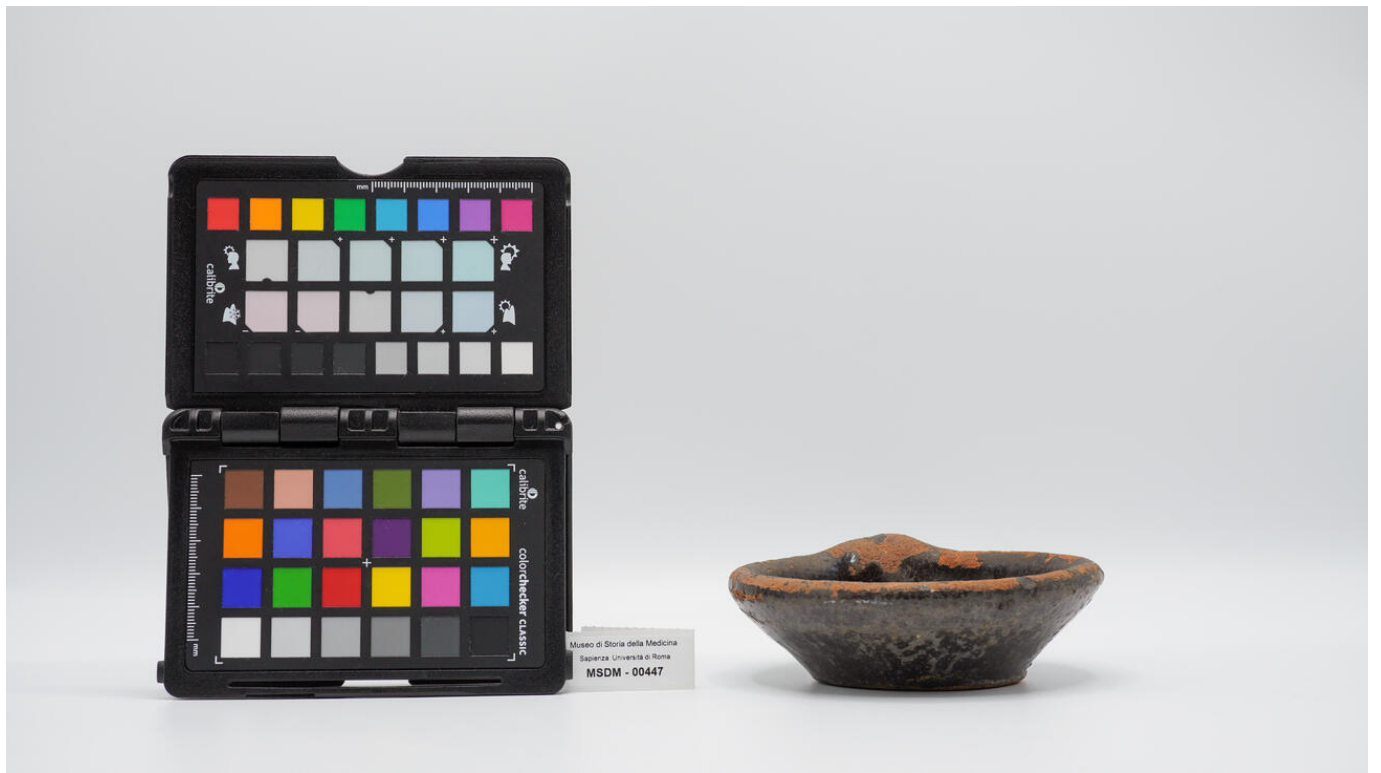

Source URL: <https://stage.adimus.it/node/21951>