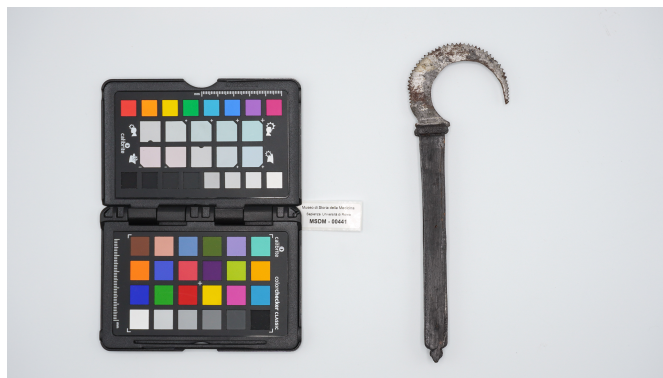

Misure	Tipo di misura	lunghezza
	Unità di misura	cm
	Valore	20
Condizione giuridica	proprietà Ente pubblico non territoriale	
Provvedimenti amministrativi-sintesi	dato non disponibile	
Interesse culturale	bene di interesse culturale dichiarato	
Situazione	bene in uso	
Stato di conservazione	discreto	

Documentazione

Documento

File immagine

File immagine