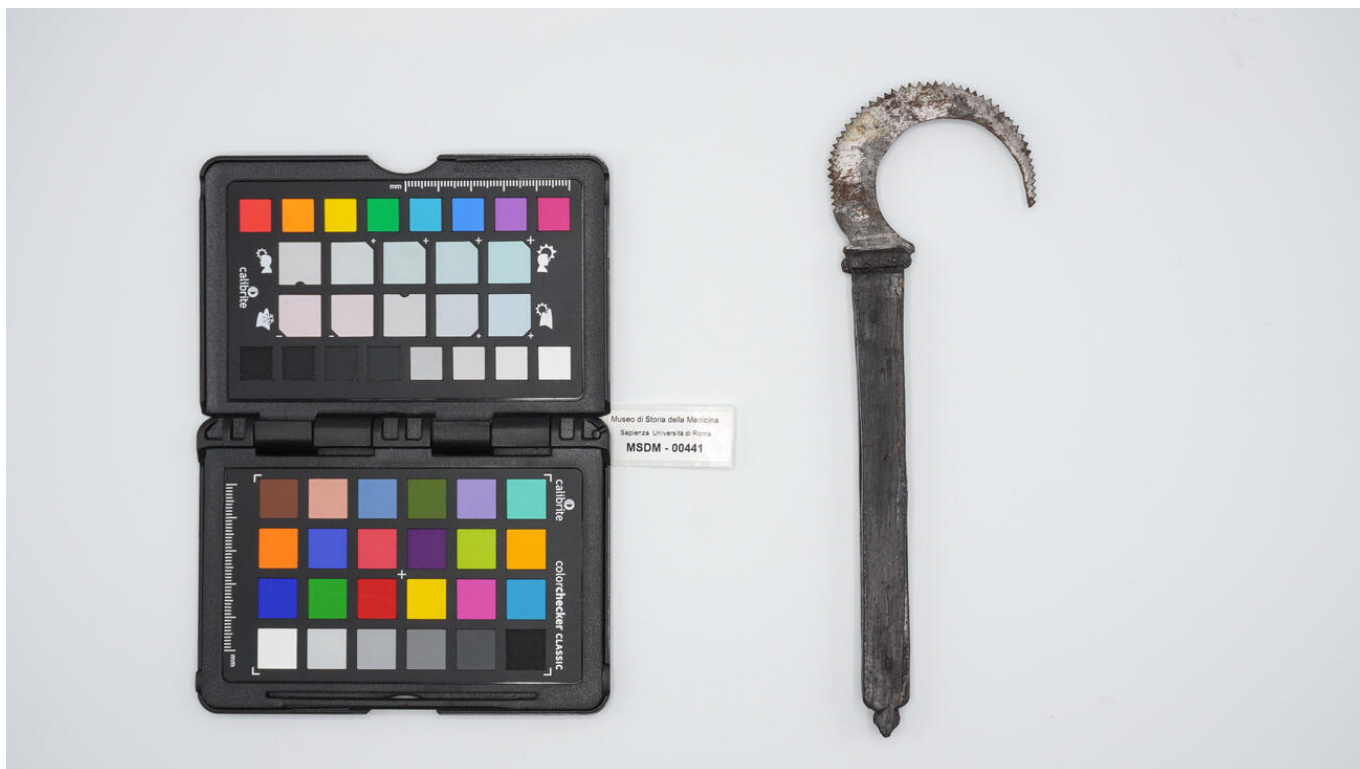

I contenuti di questo documento sono rilasciati sotto licenza Creative Commons Attribuzione-NonCommerciale-
CondividiAlloStessoModo 4.0 Internazionale
creativecommons.org/licenses/by-nc-sa/4.0/deed.it

Source URL: <https://stage.adimus.it/node/21945>