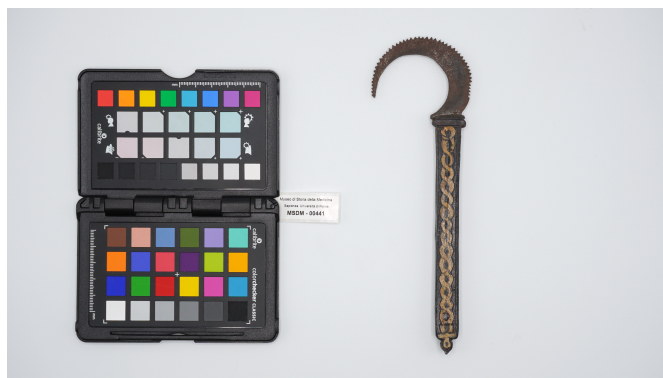

Bibliografia/sitografia

Pazzini A., "Il Museo pag. 124 n° 9.

Certificazione/Gestione

Responsabile	Aruta, Alessandro (PMS, funzionario responsabile del catalogo) Curcio, Mariateresa (verificatore scientifico) Aruta, Alessandro (catalogatore)
Anno di redazione	2025
Profilo di pubblicazione	1
Note	Esposto.