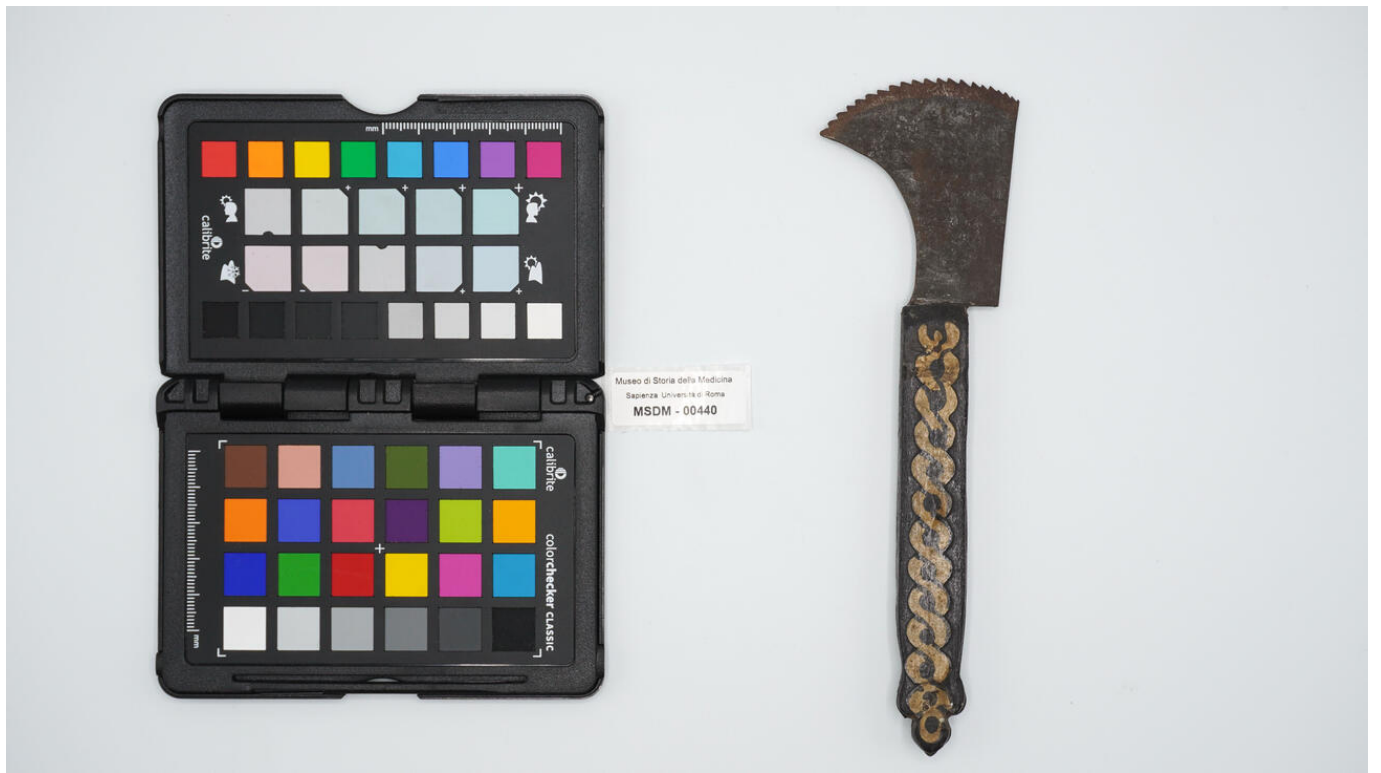

Source URL: <https://stage.adimus.it/node/21944>