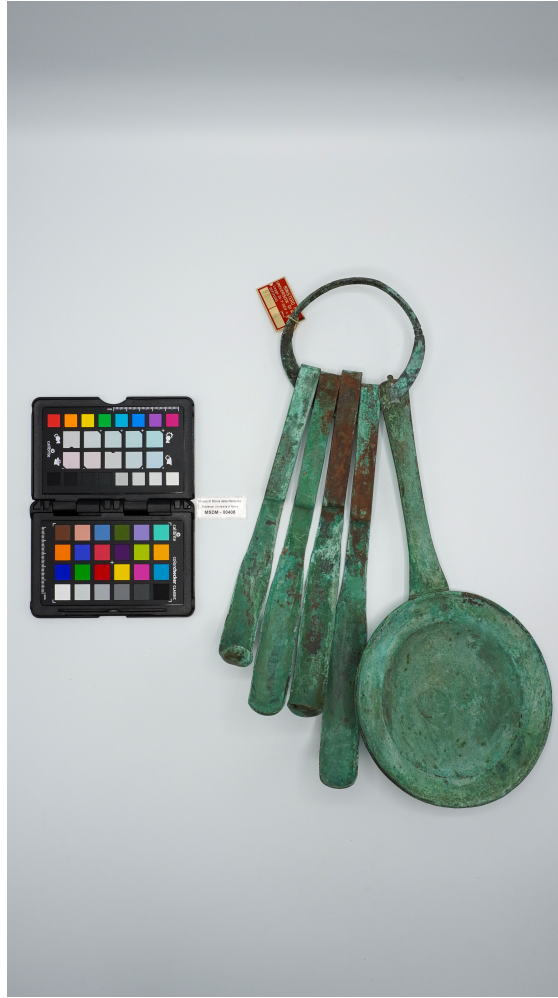

Bibliografia/sitografia

Pazzini A., "Il Museo pag 88 n° 15.

Certificazione/Gestione

Responsabile

Aruta, Alessandro (PMS, funzionario responsabile del catalogo)
Curcio, Mariateresa (verificatore scientifico)
Aruta, Alessandro (catalogatore)

Anno di redazione

2025

Profilo di pubblicazione

1

Note

Esposto. Gli strigili raschiavano l'unguento dal corpo che veniva raccolto nel piatto.