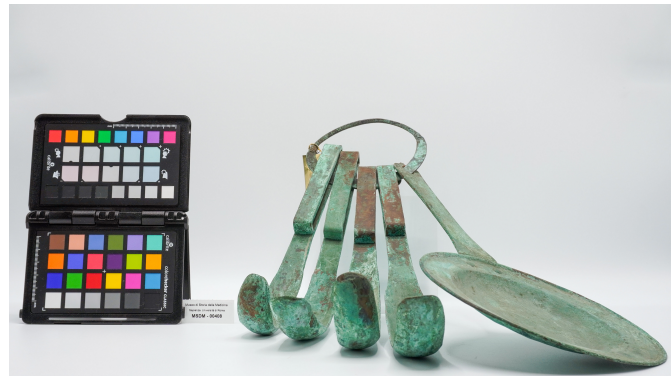

Bibliografia/sitografia

Pazzini A., "Il Museo pag 88 n° 15.

Certificazione/Gestione

Responsabile

Aruta, Alessandro (PMS, funzionario responsabile del catalogo)
Curcio, Mariateresa (verificatore scientifico)
Aruta, Alessandro (catalogatore)

Anno di redazione

2025

Profilo di pubblicazione

1

Note

Esposto. Gli strigili raschiavano l'unguento dal corpo che veniva raccolto nel piatto.