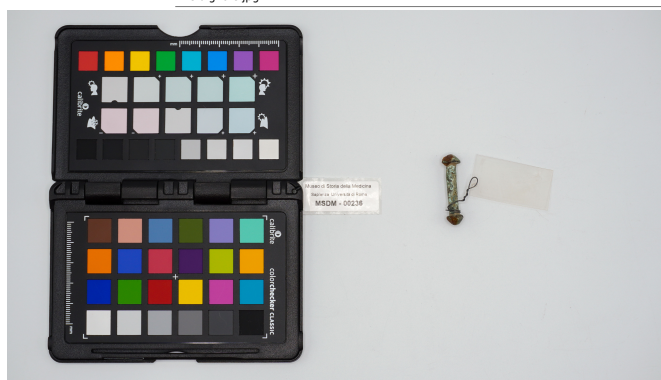

Misure	Tipo di misura	altezza
	Unità di misura	cm
	Valore	1,5
	Tipo di misura	larghezza
	Unità di misura	cm
	Valore	1
Condizione giuridica	proprietà Ente pubblico non territoriale	
Provvedimenti amministrativi-sintesi	dato non disponibile	
Interesse culturale	bene di interesse culturale dichiarato	
Situazione	bene in uso	
Stato di conservazione	discreto	

Documentazione

Documento

Tipo/supporto/formato
File immagine

file digitale jpg