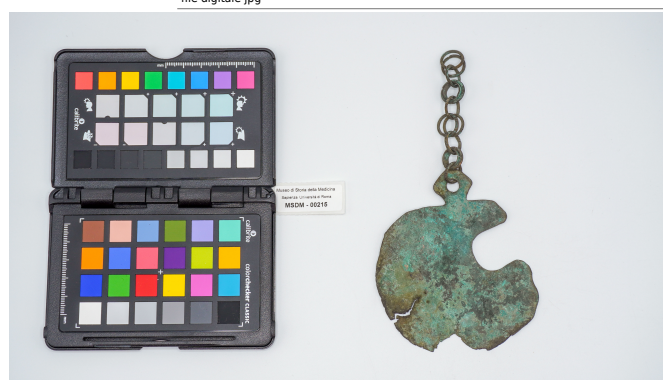

Materia/tecnica-materiale composito

bronzo

Misure

Tipo di misura

altezza

Unità di misura

cm

Valore

10

Tipo di misura

larghezza

Unità di misura

cm

Valore

9

Condizione giuridica

proprietà Ente pubblico non territoriale

Provvedimenti amministrativi-sintesi

dato non disponibile

Interesse culturale

bene di interesse culturale dichiarato

Situazione

bene in uso

Stato di conservazione

discreto

Documentazione

Documento

Tipo/supporto/formato
File immagine

file digitale jpg