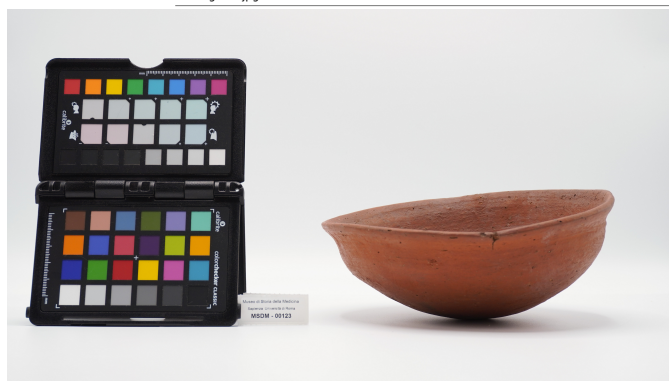

Materia/tecnica-materiale composito

terracotta

Misure

Tipo di misura

altezzaxdiametro

Unità di misura

cm

Valore

6x9

Condizione giuridica

proprietà Ente pubblico non territoriale

Provvedimenti amministrativi-sintesi

dato non disponibile

Interesse culturale

bene di interesse culturale dichiarato

Situazione

bene in uso

Stato di conservazione

buono

Documentazione

Documento

Tipo/supporto/formato
File immagine

file digitale jpg