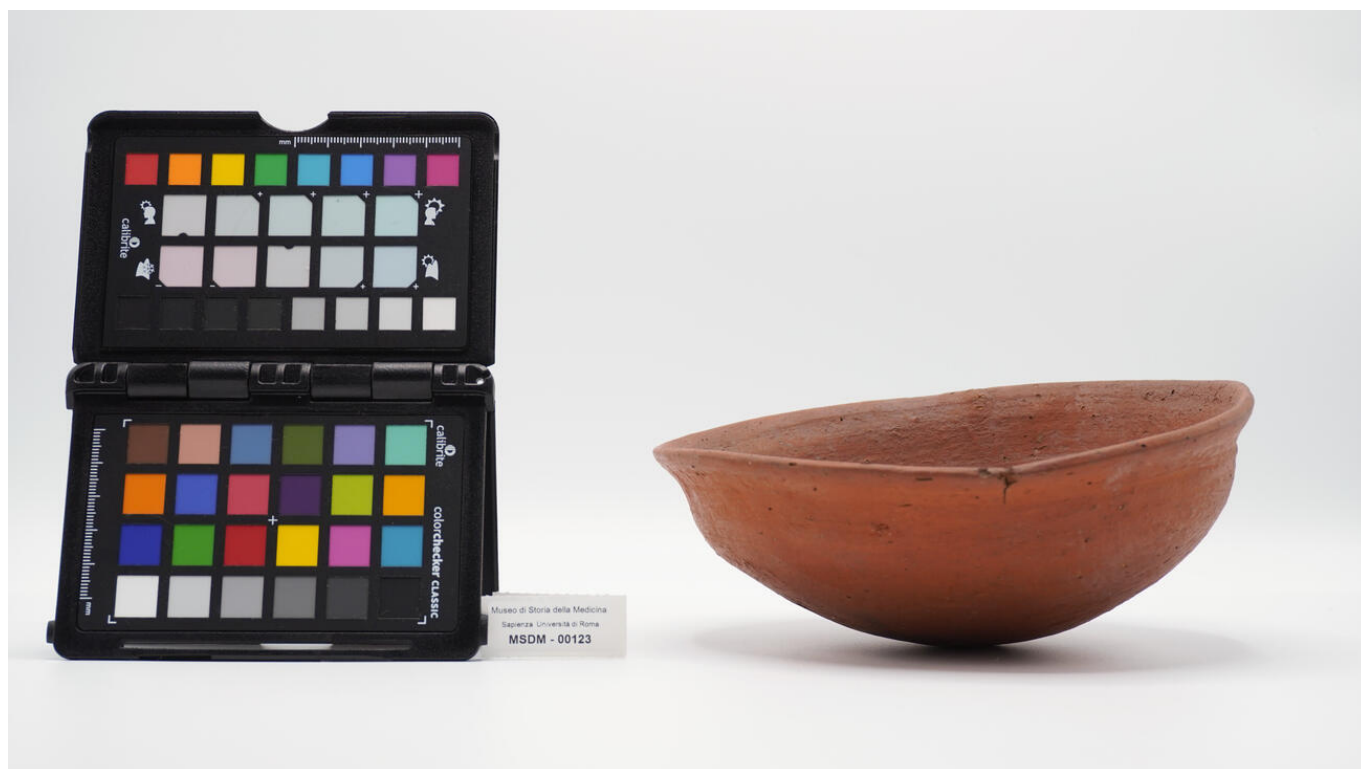

Anno di redazione
Profilo di pubblicazione
Note

2025

1

Esposto. Materiale proveniente dal Museo Egizio di Torino per gentile concessione del Prof. Scamuzzi.

I contenuti di questo documento sono rilasciati sotto licenza Creative Commons Attribuzione-NonCommerciale-
CondividiAlloStessoModo 4.0 Internazionale
creativecommons.org/licenses/by-nc-sa/4.0/deed.it

Source URL: <https://stage.adimus.it/node/20002>