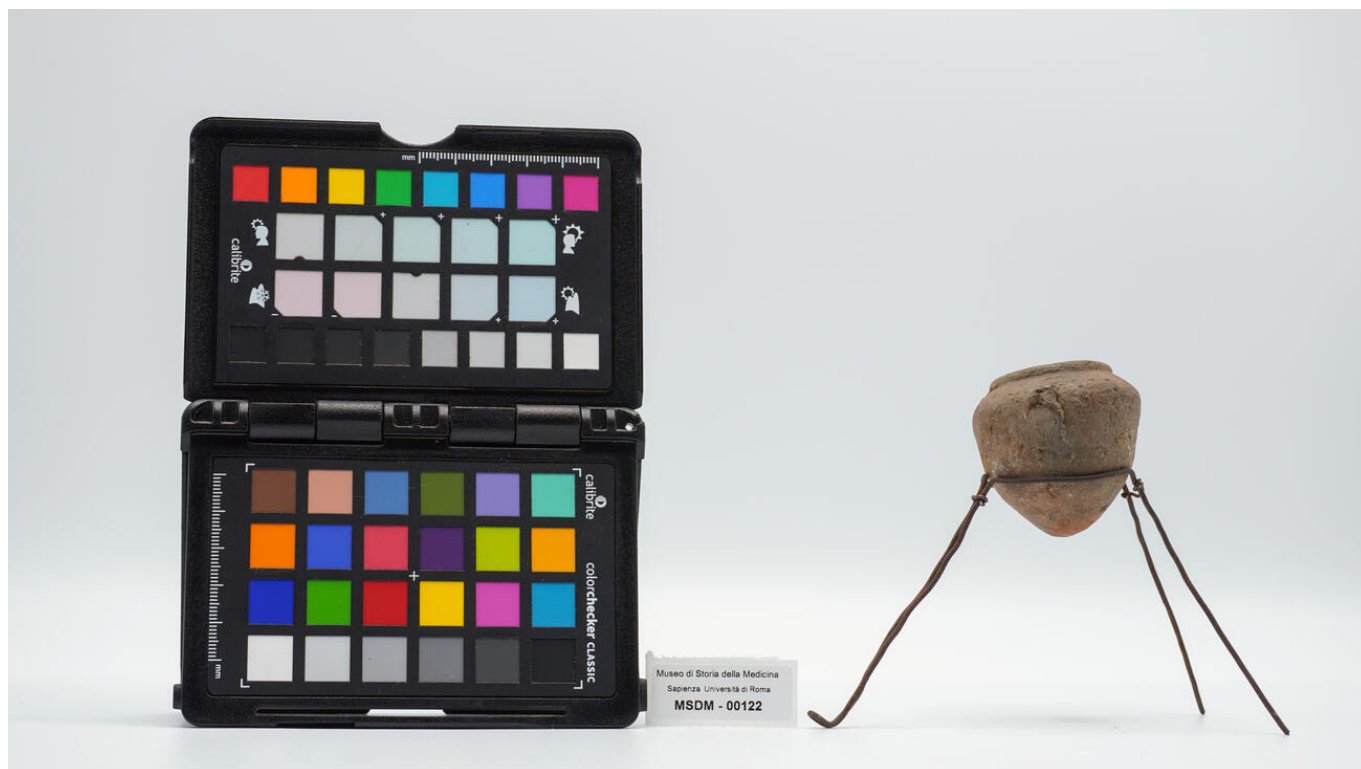

Certificazione/Gestione

Responsabile	Aruta, Alessandro (PMS, funzionario responsabile del catalogo) Curcio, Mariateresa (verificatore scientifico) Aruta, Alessandro (catalogatore)
Anno di redazione	2025
Profilo di pubblicazione	1
Note	Esposto. Materiale proveniente dal Museo Egizio di Torino per gentile concessione del Prof. Scamuzzi.

I contenuti di questo documento sono rilasciati sotto licenza Creative Commons Attribuzione-NonCommerciale-
CondividiAlloStessoModo 4.0 Internazionale
creativecommons.org/licenses/by-nc-sa/4.0/deed.it

Source URL: <https://stage.adimus.it/node/20001>