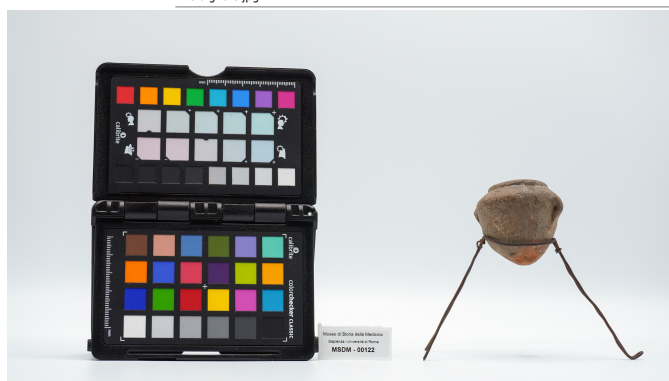

Tipo/supporto/formato
File immagine

file digitale jpg