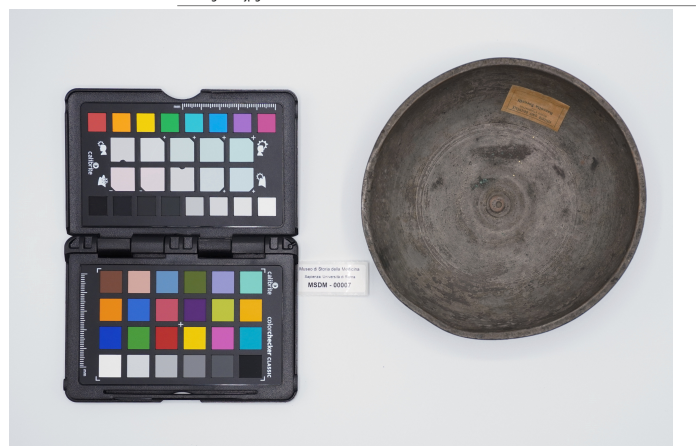

Tipo/supporto/formato
File immagine

file digitale jpg