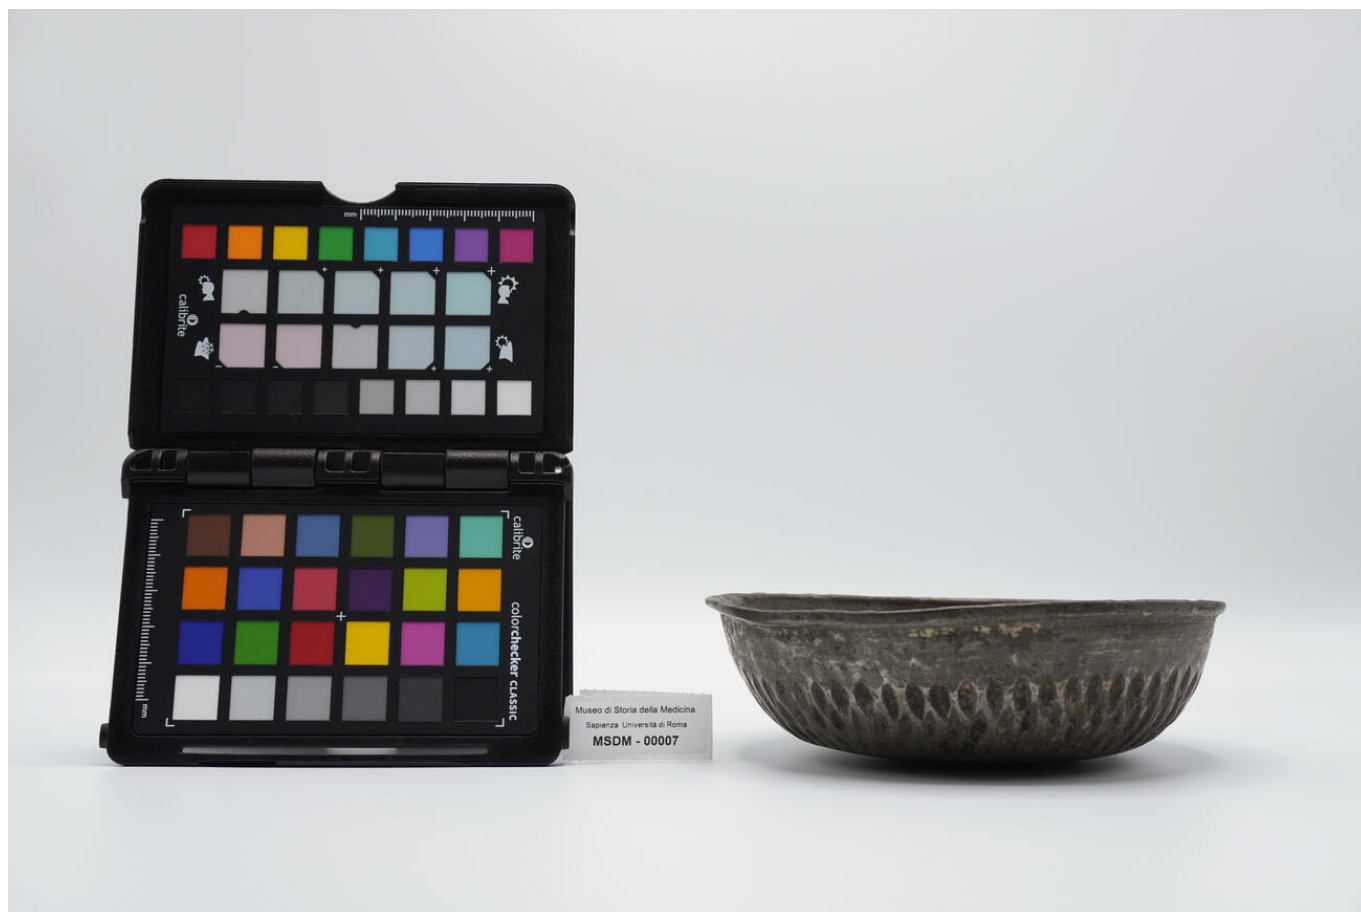

Responsabile	Aruta, Alessandro (PMS, funzionario responsabile del catalogo) Curcio, Mariateresa (verificatore scientifico) Aruta, Alessandro (catalogatore)
Anno di redazione	2025
Profilo di pubblicazione	1
Note	Esposto. Raccolta Sarnelli proveniente dal Museo Etnografico dell'Istituto Universitario Orientale, Napoli (1951). Precedente etichetta: 233.

I contenuti di questo documento sono rilasciati sotto licenza Creative Commons Attribuzione-NonCommerciale-
CondividiAlloStessoModo 4.0 Internazionale
creativecommons.org/licenses/by-nc-sa/4.0/deed.it

Source URL: <https://stage.adimus.it/node/19948>