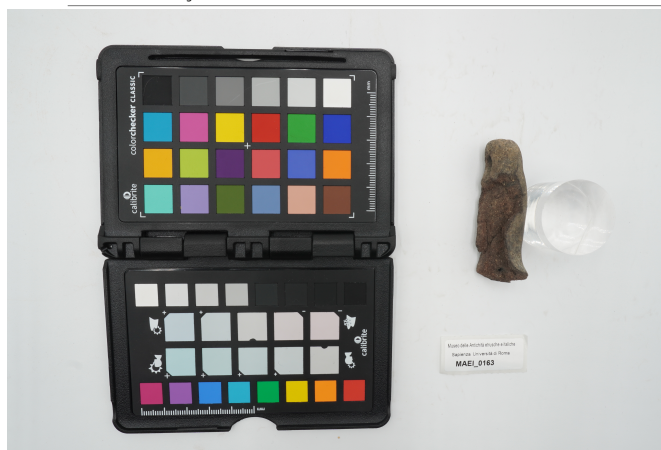

Misure	Tipo di misura	altezza
	Unità di misura	cm
	Valore	6,3
Condizione giuridica	proprietà Ente pubblico territoriale	
Provvedimenti amministrativi-sintesi	dato non disponibile	
Interesse culturale	bene di interesse culturale dichiarato	
Situazione	bene in uso	
Stato di conservazione	Integro	

Documentazione

Documento

Tipo/supporto/formato
File immagine

documentazione fotografica

Bibliografia/sitografia

Il Museo delle Antichità Etrusche e Italiche. I. La Protostoria, a cura di Luciana Drago Troccoli, Roma, Casa Editrice Università degli Studi di Roma La Sapienza, 2005, p. 100, n.32

Certificazione/Gestione

Responsabile	Carlucci, Claudia (funzionario responsabile PMS) (Chiara Martina Papa)
Anno di redazione	2025
Profilo di pubblicazione	1
Note	I rocchetti a forma di birillo sono estremamente comuni nelle necropoli calabresi. Confronti: Canale, tomba 15; tomba 24; tomba 116; La ROta, necropoli, fine del IX - prima metà dell'VIII sec. a.C.; Calanna, necropoli, tomba 1, 3, 6.