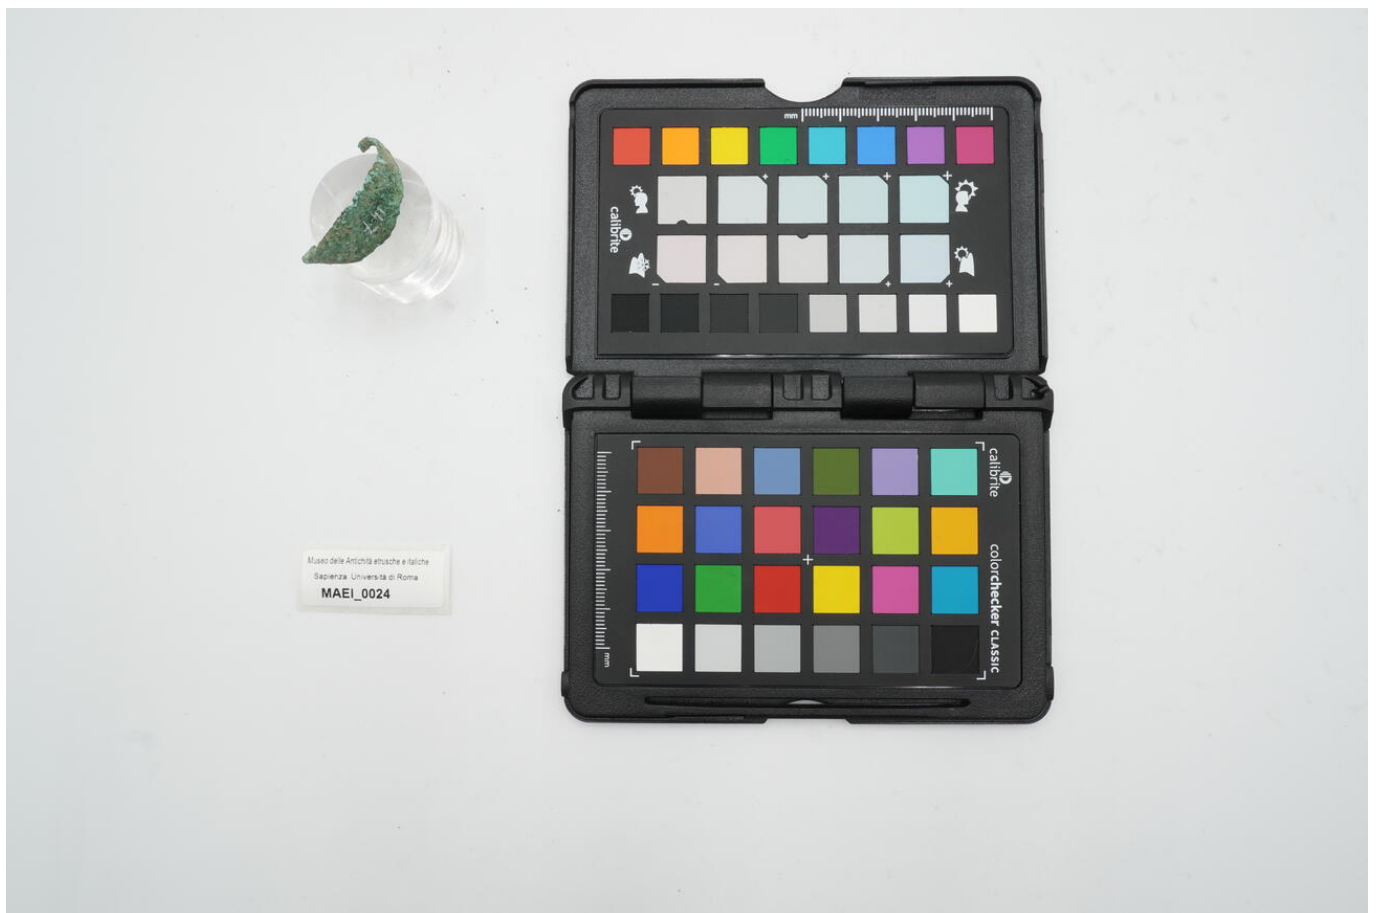

Apparato iconografico/decorativo

Decorazione incisa e applicata: doppio tortiglione a fascia, falso e contrapposto con incontro in apice, campito con sottili e fitte linee verticali od oblique. Le fasce del falso tortiglione sono separate da strette fasce a risparmio. Originariamente il margine presentava una serie di piccoli fori circolari passanti in cui erano probabilmente inseriti degli anellini di filo bronzeo.

La fibula ad arco foliato con staffa a canale simmetrica conserva tracce dell'originaria presenza di anellini lungo il margine.

I contenuti di questo documento sono rilasciati sotto licenza Creative Commons Attribuzione-NonCommerciale-
CondividiAlloStessoModo 4.0 Internazionale
creativecommons.org/licenses/by-nc-sa/4.0/deed.it