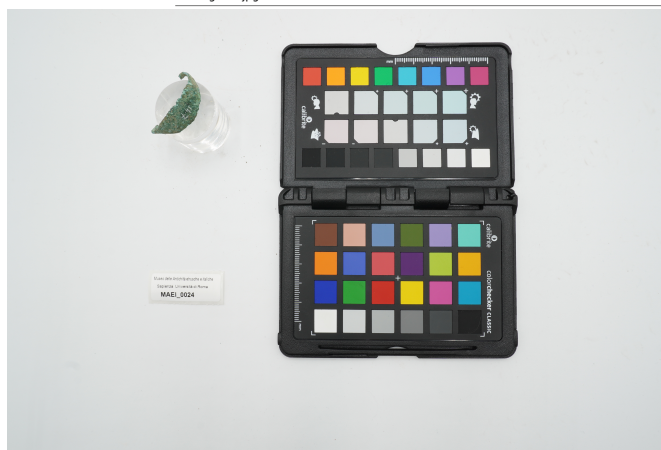

Apparato iconografico/decorativo

Decorazione incisa e applicata: doppio tortiglione a fascia, falso e contrapposto con incontro in apice, campito con sottili e fitte linee verticali od oblique. Le fasce del falso tortiglione sono separate da strette fasce a risparmio. Originariamente il margine presentava una serie di piccoli fori circolari passanti in cui erano probabilmente inseriti degli anellini di filo bronzeo.

Notizie storico-critiche

Cessione dalla Soprintendenza Archeologica di Roma (SAR)

Dati tecnici

Materia/tecnica-materiale composito

bronzo

Misure

Tipo di misura lunghezza | altezza

Unità di misura cm

Valore 3,4

Tipo di misura lunghezza | altezza

Unità di misura cm

Valore 1,8

Condizione giuridica

proprietà Ente pubblico territoriale

Provvedimenti amministrativi-sintesi

dato non disponibile

Interesse culturale

bene di interesse culturale dichiarato

Situazione

bene in uso

Stato di conservazione

Lacunosa; staffa, molla e margine dell'arco fortemente lacunosi

Documentazione

Documento

Tipo/supporto/formato
File immagine

file digitale jpg

Bibliografia/sitografia

Il Museo delle Antichità Etrusche e Italiche. I. La Protostoria, a cura di Luciana Drago Troccoli, Roma, Casa Editrice Università degli Studi di Roma La Sapienza, 2005, pp. 50-51, n. 23

Certificazione/Gestione

Responsabile

Carlucci, Claudia (funzionario responsabile PMS)
(Chiara Martina Papa)

Anno di redazione

2025

Profilo di pubblicazione

1

Note

La fibula ad arco foliato con staffa a canale simmetrica conserva tracce dell'originaria presenza di anellini lungo il margine.